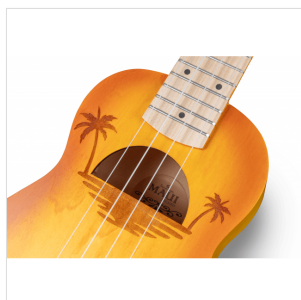

# UKULELE SOPRANO CON DISEGNO INTARSIATO E BORSA

Soundsation presenta MAUI ETCHED, ukulele soprano impregiositi da disegni intarsiati e dalla finitura satinata spazzolata a mano. Disponibile in 5 colorazioni che richiamano i colori dell'estate e della natura: Yellow, Orange, Green, Light Blue e Red. Borsa con logo inclusa.

### UN LOOK UNICO CON FINITURA SPAZZOLATA A MANO E DISEGNO INCISO SUL CORPO

Sono due le caratteristiche rendono immediatamente riconoscibili gli ukulele della serie MAUI ETCHED: l'elegante finitura satinata spazzolata a mano e l'incisione dell'originale decorazione sul corpo. Distinguiti alla grande con MAUI ETCHED!

### CARATTERISTICHE PRINCIPALI

Ukuelele soprano con disegno intarsiato nel top

Corpo: linden

Tastiera: acero (12 tasti)

Diapason: 33cm

Meccaniche: Die cast

Ponte: hardwood

Corde: Aquila