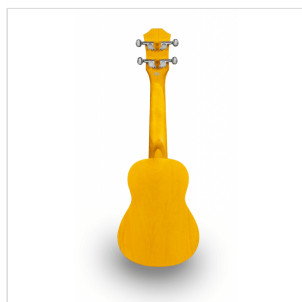

ETCHED S-YW

UKULELE SOPRANO CON DISEGNO INTARSIATO E BORSA

Suondsation presenta MAUI ETCHED, ukulele soprano impregiositi da disegni intarsiati e dalla finitura satinata spazzolata a mano. Disponibile in 5 colorazioni che richiamano i colori dell'estate e della natura: Yellow, Orange, Green, Light Blue e Red. Borsa con logo inclusa.

IN EVIDENZA

UN LOOK UNICO CON FINITURA SPAZZOLATA A MANO E DISEGNO INCISO SUL CORPO

Sono due le caratteristiche rendono immediatamente riconoscibili gli ukulele della serie MAUI ETCHED: l'elegante finitura satinata spazzolata a mano e l'incisione dell'originale decorazione sul corpo. Distinguiti alla grande con MAUI ETCHED!

DETTAGLI DEL PRODOTTO

CARATTERISTICHE PRINCIPALI

Ukuelele soprano con disegno intarsiato nel top

Corpo: linden

Tastiera: acero (12 tasti)

Diapason: 33cm

Meccaniche: Die cast

Ponte: hardwood

Corde: Aquila

Finitura : Yellow spazzolato a mano

Borsa: in dotazione