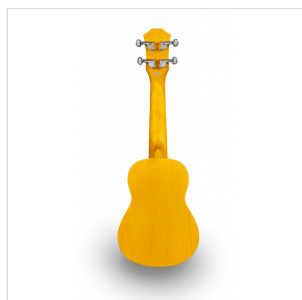

## ETCHED S-YW

# UKULELE SOPRANO CON DISEGNO INTARSIATO E BORSA

Soundsation presenta MAUI ETCHED, ukulele soprano impregiositi da disegni intarsiati e dalla finitura satinata spazzolata a mano. Disponibile in 5 colorazioni che richiamano i colori dell'estate e della natura: Yellow, Orange, Green, Light Blue e Red. Borsa con logo inclusa.

### UN LOOK UNICO CON FINITURA SPAZZOLATA A MANO E DISEGNO INCISO SUL CORPO

Sono due le caratteristiche rendono immediatamente riconoscibili gli ukulele della serie MAUI ETCHED: l'elegante finitura satinata spazzolata a mano e l'incisione dell'originale decorazione sul corpo. Distinguiti alla grande con MAUI ETCHED!

### CARATTERISTICHE PRINCIPALI

Ukuelele soprano con disegno intarsiato nel top

Corpo: linden

Tastiera: acero (12 tasti)

Diapason: 33cm

Meccaniche: Die cast

Ponte: hardwood

Corde: Aquila