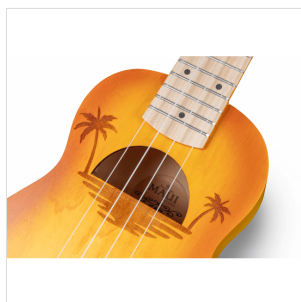

ETCHED S-YW

UKULELE SOPRANO CON DISEGNO INTARSIATO E BORSA

Suondsation presenta MAUI ETCHED, ukulele soprano impregiositi da disegni intarsiati e dalla finitura satinata spazzolata a mano. Disponibile in 5 colorazioni che richiamano i colori dell'estate e della natura: Yellow, Orange, Green, Light Blue e Red. Borsa con logo inclusa.

IN EVIDENZA

UN LOOK UNICO CON FINITURA SPAZZOLATA A MANO E DISEGNO INCISO SUL CORPO

Sono due le caratteristiche rendono immediatamente riconoscibili gli ukulele della serie MAUI ETCHED: l'elegante finitura satinata spazzolata a mano e l'incisione dell'originale decorazione sul corpo. Distinguiti alla grande con MAUI ETCHED!

PORTALO OVUNQUE

Al mare, in campeggio, in montagna o ovunque tu decida di andare: proteggi il tuo MAUI ETCHED e portalo sempre con te con la borsa in nylon inclusa!

COLORA LA TUA ESTATE CON MAUI ETCHED

5 finiture disponibili per dare colore alla tua estate: giallo, arancione, verde, celeste e rosso.

DETTAGLI DEL PRODOTTO

CARATTERISTICHE PRINCIPALI

Ukuelele soprano con disegno intarsiato nel top

Corpo: linden

Tastiera: acero (12 tasti)

Diapason: 33cm

Meccaniche: Die cast

Ponte: hardwood