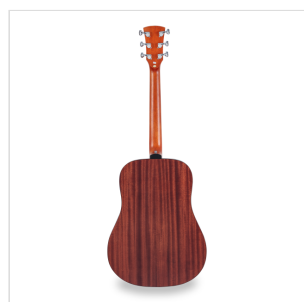

EDGE SOLID SDN-YSB

CHITARRA ACUSTICA DREADNOUGHT CON ARMREST

La chitarra EDGE SOLID rappresenta un upgrade estetico e funzionale della sorella minore EDGE ST: grazie al top in abete massello, l'utilizzo del palissandro su binding, armrest, tastiera e ponte, l'affidabilità e la bellezza delle meccaniche di qualità superiore, EDGE SOLID alza ulteriormente l'asticella di strumenti dall'eccezionale valore nel proprio segmento di mercato.

Disponibile in versione dreadnought e dreadnought cutaway con preamp Fishman GT-1. Entrambe le versioni con corde D'Addario EXP16 per darti ancora di più sin dal primo utilizzo.

IN EVIDENZA

TOP SOLIDO E PALISSANDRO: RISONANZA E PREGIO

EDGE SOLID vanta un **top in abete solido** per darti una risonanza maggiore e l'utilizzo del **palissandro** per dare pregio a tastiera, ponte, binding ed armrest.

DESIGN E COMFORT

EDGE SOLID è una chitarra bella da vedere e comoda da suonare: l'**armrest in palissandro** rappresenta un plus estetico e funzionale di assoluto valore in questa fascia di mercato.

Radius: 16"

Nut: 43 mm

Profilo manico: C

Spessore cassa: 100-120 mm

Meccaniche: diecast cromate superior

Equipaggiata con corde D'Addario EXP16

Finitura: open pore Yellow Sunburst satinata