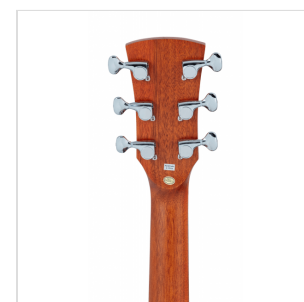

EDGE SOLID SDN-TBK

CHITARRA ACUSTICA DREADNOUGHT CON ARMREST

La chitarra EDGE SOLID rappresenta un upgrade estetico e funzionale della sorella minore EDGE ST: grazie al top in abete massello, l'utilizzo del palissandro su binding, armrest, tastiera e ponte, l'affidabilità e la bellezza delle meccaniche di qualità superiore, EDGE SOLID alza ulteriormente l'asticella di strumenti dall'eccezionale valore nel proprio segmento di mercato.

Disponibile in versione dreadnought e dreadnought cutaway con preamp Fishman GT-1. Entrambe le versioni con corde D'Addario EXP16 per darti ancora di più sin dal primo utilizzo.