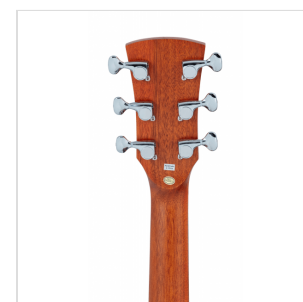

EDGE SOLID SDN-TBK

CHITARRA ACUSTICA DREADNOUGHT CON ARMREST

La chitarra EDGE SOLID rappresenta un upgrade estetico e funzionale della sorella minore EDGE ST: grazie al top in abete massello, l'utilizzo del palissandro su binding, armrest, tastiera e ponte, l'affidabilità e la bellezza delle meccaniche di qualità superiore, EDGE SOLID alza ulteriormente l'asticella di strumenti dall'eccezionale valore nel proprio segmento di mercato.

Disponibile in versione dreadnought e dreadnought cutaway con preamp Fishman GT-1. Entrambe le versioni con corde D'Addario EXP16 per darti ancora di più sin dal primo utilizzo.