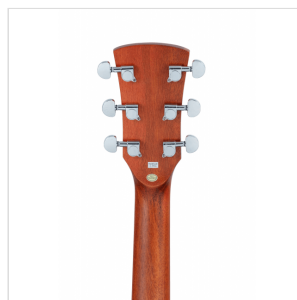

EDGE ST DN-YSB CHITARRA ACUSTICA DREADNOUGHT CON ARMREST IN MOGANO

Con la chitarra EDGE ST unisci suonabilità e qualità costruttiva a un plus estetico-funzionale solitamente presente in strumenti di fascia ben superiore: l'armrest.

EDGE ST, con armrest e binding in mogano, è disponibile in versione dreadnought e dreadnought cutaway con preamp Fishman GT-1. Entrambe le versioni sono equipaggiate con corde D'Addario EXP16 per darti ancora di più sin dal primo utilizzo.

IN EVIDENZA

QUALITY STRINGS BY D'ADDARIO

EDGE ST è equipaggiata con corde originali d'Addario EXP16 per darti il timbro vincente sin dal primo momento

DESIGN E COMFORT

EDGE ST è una chitarra bella da vedere e comoda da suonare: l'armrest in mogano rappresenta un plus estetico e funzionale solitamente riservato a chitarre ben più costose.

LIUTERIA, MATERIALI E TIMBRO

Un eccezionale strumento per chi vuole andare a passo sicuro oltre l'entry level senza spendere una fortuna. La EDGE ST ha un corpo in **sapele** con top in **abete**, tastiera e ponte in **noce**, armrest e binding in **mogano**. Tutto reliazzato all'insegna dell'attenzione al particolare e della qualità costruttiva generale.