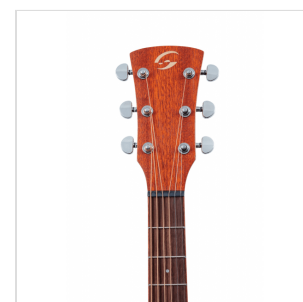

EDGE ST DN-BSB CHITARRA ACUSTICA DREADNOUGHT CON ARMREST IN MOGANO

Con la chitarra EDGE ST unisci suonabilità e qualità costruttiva a un plus estetico-funzionale solitamente presente in strumenti di fascia ben superiore: l'armrest.

EDGE ST, con armrest e binding in mogano, è disponibile in versione dreadnought e dreadnought cutaway con preamp Fishman GT-1. Entrambe le versioni sono equipaggiate con corde D'Addario EXP16 per darti ancora di più sin dal primo utilizzo.

IN EVIDENZA

LIUTERIA, MATERIALI E TIMBRO

Un eccezionale strumento per chi vuole andare a passo sicuro oltre l'entry level senza spendere una fortuna. La EDGE ST ha un corpo in **sapele** con top in **abete**, tastiera e ponte in **noce**, armrest e binding in **mogano**. Tutto reliazzato all'insegna dell'attenzione al particolare e della qualità costruttiva generale.

EDGE ST è equipaggiata con corde originali d'Addario EXP16 per darti il timbro vincente sin dal primo momento

ELEGANTE FINITURA OPEN PORE SATINATA

Curata finitura **open pore satinata** disponibile in 4 colorazioni:
Natural, Transparent Black, Brown Sunburst e Yellow Sunburst.