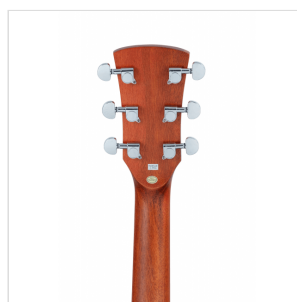

EDGE ST DN-BSB CHITARRA ACUSTICA DREADNOUGHT CON ARMREST IN MOGANO

Con la chitarra EDGE ST unisci suonabilità e qualità costruttiva a un plus estetico-funzionale solitamente presente in strumenti di fascia ben superiore: l'armrest.

EDGE ST, con armrest e binding in mogano, è disponibile in versione dreadnought e dreadnought cutaway con preamp Fishman GT-1. Entrambe le versioni sono equipaggiate con corde D'Addario EXP16 per darti ancora di più sin dal primo utilizzo.

IN EVIDENZA

LIUTERIA, MATERIALI E TIMBRO

Un eccezionale strumento per chi vuole andare a passo sicuro oltre l'entry level senza spendere una fortuna. La EDGE ST ha un corpo in **sapele** con top in **abete**, tastiera e ponte in **noce**, armrest e binding in **mogano**. Tutto reliazzato all'insegna dell'attenzione al particolare e della qualità costruttiva generale.

EDGE ST è equipaggiata con corde originali d'Addario EXP16 per darti il timbro vincente sin dal primo momento

ELEGANTE FINITURA OPEN PORE SATINATA

Curata finitura **open pore satinata** disponibile in 4 colorazioni:
Natural, Transparent Black, Brown Sunburst e Yellow Sunburst.