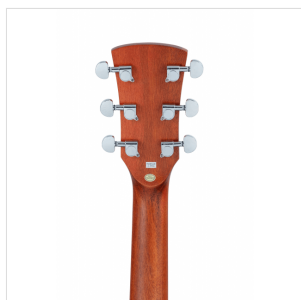

# CHITARRA ACUSTICA DREADNOUGHT CON ARMREST IN MOGANO

Con la chitarra EDGE ST unisci suonabilità e qualità costruttiva a un plus estetico-funzionale solitamente presente in strumenti di fascia ben superiore: l'armrest.

EDGE ST, con armrest e binding in mogano, è disponibile in versione dreadnought e dreadnought cutaway con preamp Fishman GT-1. Entrambe le versioni sono equipaggiate con corde D'Addario EXP16 per darti ancora di più sin dal primo utilizzo.

### LIUTERIA, MATERIALI E TIMBRO

Un eccezionale strumento per chi vuole andare a passo sicuro oltre l'entry level senza spendere una fortuna. La EDGE ST ha un corpo in **sapele** con top in **abete**, tastiera e ponte in **noce**, armrest e binding in **mogano**. Tutto reliazzato all'insegna dell'attenzione al particolare e della qualità costruttiva generale.

### CARATTERISTICHE PRINCIPALI

Scala: 648 mm

Top: abete

Fondo e fasce: sapele

Manico: Okoume

Tastiera: noce

Ponte: noce

Binding: mogano