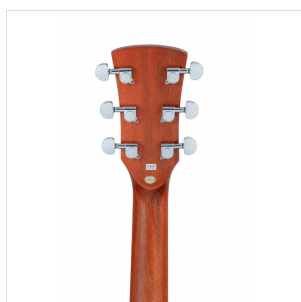

EDGE ST DN-TBK

CHITARRA ACUSTICA DREADNOUGHT CON ARMREST IN MOGANO

Con la chitarra EDGE ST unisci suonabilità e qualità costruttiva a un plus estetico-funzionale solitamente presente in strumenti di fascia ben superiore: l'armrest.

EDGE ST, con armrest e binding in mogano, è disponibile in versione dreadnought e dreadnought cutaway con preamp Fishman GT-1. Entrambe le versioni sono equipaggiate con corde D'Addario EXP16 per darti ancora di più sin dal primo utilizzo.

IN EVIDENZA

LIUTERIA, MATERIALI E TIMBRO

Un eccezionale strumento per chi vuole andare a passo sicuro oltre l'entry level senza spendere una fortuna. La EDGE ST ha un corpo in **sapele** con top in **abete**, tastiera e ponte in **noce**, armrest e binding in **mogano**. Tutto reliazzato all'insegna dell'attenzione al particolare e della qualità costruttiva generale.

EDGE ST è equipaggiata con corde originali d'Addario EXP16 per darti il timbro vincente sin dal primo momento

ELEGANTE FINITURA OPEN PORE SATINATA

Curata finitura **open pore satinata** disponibile in 4 colorazioni:
Natural, Transparent Black, Brown Sunburst e Yellow Sunburst.