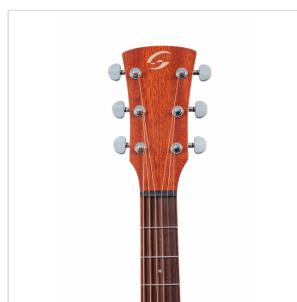

EDGE ST DN-TBK

CHITARRA ACUSTICA DREADNOUGHT CON ARMREST IN MOGANO

Con la chitarra EDGE ST unisci suonabilità e qualità costruttiva a un plus estetico-funzionale solitamente presente in strumenti di fascia ben superiore: l'armrest.

EDGE ST, con armrest e binding in mogano, è disponibile in versione dreadnought e dreadnought cutaway con preamp Fishman GT-1. Entrambe le versioni sono equipaggiate con corde D'Addario EXP16 per darti ancora di più sin dal primo utilizzo.

IN EVIDENZA

LIUTERIA, MATERIALI E TIMBRO

Un eccezionale strumento per chi vuole andare a passo sicuro oltre l'entry level senza spendere una fortuna. La EDGE ST ha un corpo in **sapele** con top in **abete**, tastiera e ponte in **noce**, armrest e binding in **mogano**. Tutto reliazzato all'insegna dell'attenzione al particolare e della qualità costruttiva generale.

EDGE ST è equipaggiata con corde originali d'Addario EXP16 per darti il timbro vincente sin dal primo momento

ELEGANTE FINITURA OPEN PORE SATINATA

Curata finitura **open pore satinata** disponibile in 4 colorazioni:
Natural, Transparent Black, Brown Sunburst e Yellow Sunburst.