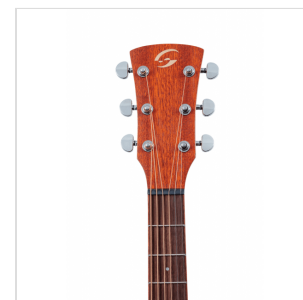

EDGE ST DN-NT

CHITARRA ACUSTICA DREADNOUGHT CON ARMREST IN MOGANO

Con la chitarra EDGE ST unisci suonabilità e qualità costruttiva a un plus estetico-funzionale solitamente presente in strumenti di fascia ben superiore: l'armrest.

EDGE ST, con armrest e binding in mogano, è disponibile in versione dreadnought e dreadnought cutaway con preamp Fishman GT-1. Entrambe le versioni sono equipaggiate con corde D'Addario EXP16 per darti ancora di più sin dal primo utilizzo.

IN EVIDENZA

LIUTERIA, MATERIALI E TIMBRO

Un eccezionale strumento per chi vuole andare a passo sicuro oltre l'entry level senza spendere una fortuna. La EDGE ST ha un corpo in **sapele** con top in **abete**, tastiera e ponte in **noce**, armrest e binding in **mogano**. Tutto reliazzato all'insegna dell'attenzione al particolare e della qualità costruttiva generale.

EDGE ST è equipaggiata con corde originali d'Addario EXP16 per darti il timbro vincente sin dal primo momento

ELEGANTE FINITURA OPEN PORE SATINATA

Curata finitura **open pore satinata** disponibile in 4 colorazioni:
Natural, Transparent Black, Brown Sunburst e Yellow Sunburst.