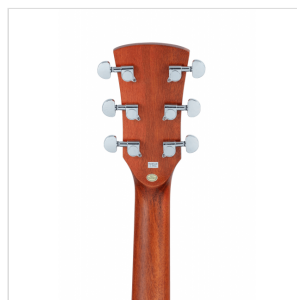

# CHITARRA ACUSTICA DREADNOUGHT CON ARMREST IN MOGANO

Con la chitarra EDGE ST unisci suonabilità e qualità costruttiva a un plus estetico-funzionale solitamente presente in strumenti di fascia ben superiore: l'armrest.

EDGE ST, con armrest e binding in mogano, è disponibile in versione dreadnought e dreadnought cutaway con preamp Fishman GT-1. Entrambe le versioni sono equipaggiate con corde D'Addario EXP16 per darti ancora di più sin dal primo utilizzo.

### LIUTERIA, MATERIALI E TIMBRO

Un eccezionale strumento per chi vuole andare a passo sicuro oltre l'entry level senza spendere una fortuna. La EDGE ST ha un corpo in **sapele** con top in **abete**, tastiera e ponte in **noce**, armrest e binding in **mogano**. Tutto reliazzato all'insegna dell'attenzione al particolare e della qualità costruttiva generale.

### CARATTERISTICHE PRINCIPALI

Scala: 648 mm

Top: abete

Fondo e fasce: sapele

Manico: Okoume

Tastiera: noce

Ponte: noce

Binding: mogano