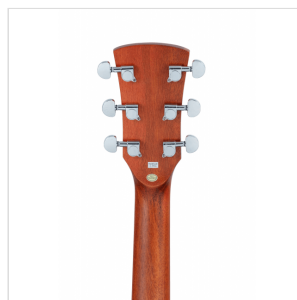

EDGE ST DN-NT

CHITARRA ACUSTICA DREADNOUGHT CON ARMREST IN MOGANO

Con la chitarra EDGE ST unisci suonabilità e qualità costruttiva a un plus estetico-funzionale solitamente presente in strumenti di fascia ben superiore: l'armrest.

EDGE ST, con armrest e binding in mogano, è disponibile in versione dreadnought e dreadnought cutaway con preamp Fishman GT-1. Entrambe le versioni sono equipaggiate con corde D'Addario EXP16 per darti ancora di più sin dal primo utilizzo.

IN EVIDENZA

LIUTERIA, MATERIALI E TIMBRO

Un eccezionale strumento per chi vuole andare a passo sicuro oltre l'entry level senza spendere una fortuna. La EDGE ST ha un corpo in **sapele** con top in **abete**, tastiera e ponte in **noce**, armrest e binding in **mogano**. Tutto reliazzato all'insegna dell'attenzione al particolare e della qualità costruttiva generale.

EDGE ST è equipaggiata con corde originali d'Addario EXP16 per darti il timbro vincente sin dal primo momento

ELEGANTE FINITURA OPEN PORE SATINATA

Curata finitura **open pore satinata** disponibile in 4 colorazioni:
Natural, Transparent Black, Brown Sunburst e Yellow Sunburst.