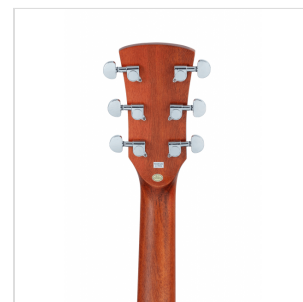

CODY DNCE-SBT CHITARRA ACUSTICA DREADNOUGHT CUTAWAY AMPLIFICATA

Comincia a suonare alla grande con CODY, una chitarra acustica ideale per il principiante che non vuole rinunciare alla cura costruttiva e alla suonabilità riservate solitamente a chitarre di fascia più alta.

Disponibile in diverse finiture satinare open pore e in versione dreadnought/dreadnought cutaway amplificata.

DETTAGLI DEL PRODOTTO

CARATTERISTICHE PRINCIPALI

Scala: 648 mm

Top: abete

Fondo e fasce: sapele

Manico: Okoume

Tastiera: noce

Radius: 16"

Nut: 43 mm

Profilo manico: C

Ponte: noce

Spessore cassa: 100-120 mm

Meccaniche: diecast cromate

Preamp: EQ400T con controlli Bass, Middle, Treble, Presence + Tuner

Finitura: open pore Sunburst satinata