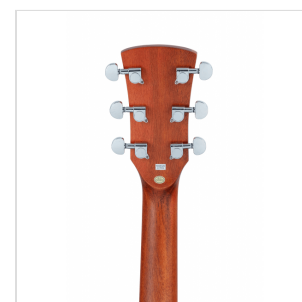

CODY DNCE-SBT CHITARRA ACUSTICA DREADNOUGHT CUTAWAY AMPLIFICATA

Comincia a suonare alla grande con CODY, una chitarra acustica ideale per il principiante che non vuole rinunciare alla cura costruttiva e alla suonabilità riservate solitamente a chitarre di fascia più alta.

Disponibile in diverse finiture satinare open pore e in versione dreadnought/dreadnought cutaway amplificata.

DETTAGLI DEL PRODOTTO

CARATTERISTICHE PRINCIPALI

Scala: 648 mm

Top: abete

Fondo e fasce: sapele

Manico: Okoume

Tastiera: noce

Radius: 16"

Nut: 43 mm

Profilo manico: C

Ponte: noce

Spessore cassa: 100-120 mm

Meccaniche: diecast cromate

Preamp: EQ400T con controlli Bass, Middle, Treble, Presence + Tuner

Finitura: open pore Sunburst satinata