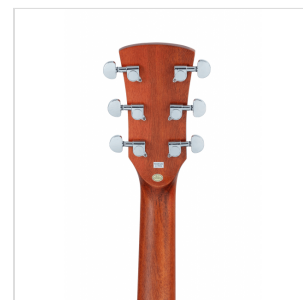

# CHITARRA ACUSTICA DREADNOUGHT AMPLIFICATA CON ARMREST IN MOGANO

Con la chitarra EDGE ST unisci suonabilità e qualità costruttiva a un plus estetico-funzionale solitamente presente in strumenti di fascia ben superiore: l'armrest.

EDGE ST, con armrest e binding in mogano, è disponibile in versione dreadnought e dreadnought cutaway con preamp Fishman GT-1. Entrambe le versioni sono equipaggiate con corde D'Addario EXP16 per darti ancora di più sin dal primo utilizzo.

### LIUTERIA, MATERIALI E TIMBRO

Un eccezionale strumento per chi vuole andare a passo sicuro oltre l'entry level senza spendere una fortuna. La EDGE ST ha un corpo in **sapele** con top in **abete**, tastiera e ponte in **noce**, armrest e binding in **mogano**. Tutto reliazzato all'insegna dell'attenzione al particolare e della qualità costruttiva generale.

### CARATTERISTICHE PRINCIPALI

Scala: 648 mm

Top: abete

Fondo e fasce: sapele

Manico: Okoume

Tastiera: noce

Ponte: noce

Binding: mogano