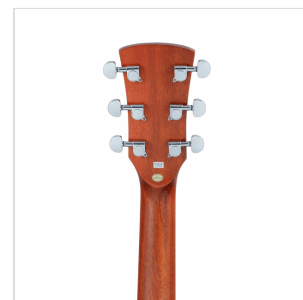

EDGE ST DNCE-NT

CHITARRA ACUSTICA DREADNOUGHT AMPLIFICATA CON ARMREST IN MOGANO

Con la chitarra EDGE ST unisci suonabilità e qualità costruttiva a un plus estetico-funzionale solitamente presente in strumenti di fascia ben superiore: l'armrest.

EDGE ST, con armrest e binding in mogano, è disponibile in versione dreadnought e dreadnought cutaway con preamp Fishman GT-1. Entrambe le versioni sono equipaggiate con corde D'Addario EXP16 per darti ancora di più sin dal primo utilizzo.

IN EVIDENZA

LIUTERIA, MATERIALI E TIMBRO

Un eccezionale strumento per chi vuole andare a passo sicuro oltre l'entry level senza spendere una fortuna. La EDGE ST ha un corpo in **sapele** con top in **abete**, tastiera e ponte in **noce**, armrest e binding in **mogano**. Tutto reliazzato all'insegna dell'attenzione al particolare e della qualità costruttiva generale.

DESIGN E COMFORT

EDGE ST è una chitarra bella da vedere e comoda da suonare: l'armrest in mogano rappresenta un plus estetico e funzionale solitamente riservato a chitarre ben più costose.

FISHMAN GT-1 PREAMP ALLA BUCA