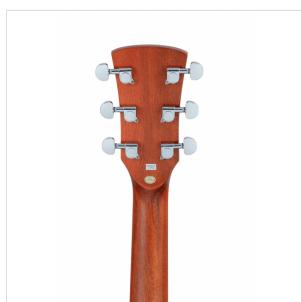

# CODY DNCE-BK CHITARRA ACUSTICA DREADNOUGHT CUTAWAY AMPLIFICATA

Comincia a suonare alla grande con CODY, una chitarra acustica ideale per il principiante che non vuole rinunciare alla cura costruttiva e alla suonabilità riservate solitamente a chitarre di fascia più alta.

Disponibile in diverse finiture satinare open pore e in versione dreadnought/dreadnought cutaway amplificata.

### CARATTERISTICHE PRINCIPALI

Scala: 648 mm

Top: abete

Fondo e fasce: sapele

Manico: Okoume

Tastiera: noce

Radius: 16"

Nut: 43 mm

Profilo manico: C

Ponte: noce

Spessore cassa: 100-120 mm

Meccaniche: diecast cromate

Preamp: EQ400T con controlli Bass, Middle, Treble, Presence + Tuner

Finitura: open pore Black satinata