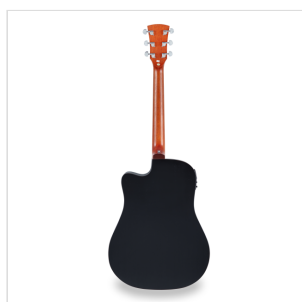

CODY DNCE-BK CHITARRA ACUSTICA DREADNOUGHT CUTAWAY AMPLIFICATA

Comincia a suonare alla grande con CODY, una chitarra acustica ideale per il principiante che non vuole rinunciare alla cura costruttiva e alla suonabilità riservate solitamente a chitarre di fascia più alta.

Disponibile in diverse finiture satinare open pore e in versione dreadnought/dreadnought cutaway amplificata.

DETTAGLI DEL PRODOTTO

CARATTERISTICHE PRINCIPALI

Scala: 648 mm

Top: abete

Fondo e fasce: sapele

Manico: Okoume

Tastiera: noce

Radius: 16"

Nut: 43 mm

Profilo manico: C

Ponte: noce

Spessore cassa: 100-120 mm

Meccaniche: diecast cromate

Preamp: EQ400T con controlli Bass, Middle, Treble, Presence + Tuner

Finitura: open pore Black satinata