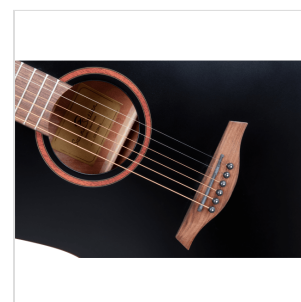

CODY DNCE-BK CHITARRA ACUSTICA DREADNOUGHT CUTAWAY AMPLIFICATA

Comincia a suonare alla grande con CODY, una chitarra acustica ideale per il principiante che non vuole rinunciare alla cura costruttiva e alla suonabilità riservate solitamente a chitarre di fascia più alta.

Disponibile in diverse finiture satinare open pore e in versione dreadnought/dreadnought cutaway amplificata.

DETTAGLI DEL PRODOTTO

CARATTERISTICHE PRINCIPALI

Scala: 648 mm

Top: abete

Fondo e fasce: sapele

Manico: Okoume

Tastiera: noce

Radius: 16"

Nut: 43 mm

Profilo manico: C

Ponte: noce

Spessore cassa: 100-120 mm

Meccaniche: diecast cromate

Preamp: EQ400T con controlli Bass, Middle, Treble, Presence + Tuner

Finitura: open pore Black satinata