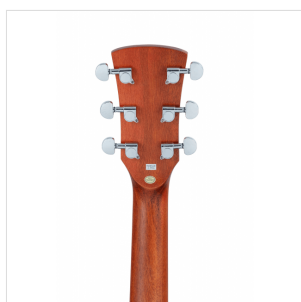

CODY DNCE-BK CHITARRA ACUSTICA DREADNOUGHT CUTAWAY AMPLIFICATA

Comincia a suonare alla grande con CODY, una chitarra acustica ideale per il principiante che non vuole rinunciare alla cura costruttiva e alla suonabilità riservate solitamente a chitarre di fascia più alta.

Disponibile in diverse finiture satinare open pore e in versione dreadnought/dreadnought cutaway amplificata.

DETTAGLI DEL PRODOTTO

CARATTERISTICHE PRINCIPALI

Scala: 648 mm

Top: abete

Fondo e fasce: sapele

Manico: Okoume

Tastiera: noce

Radius: 16"

Nut: 43 mm

Profilo manico: C

Ponte: noce

Spessore cassa: 100-120 mm

Meccaniche: diecast cromate

Preamp: EQ400T con controlli Bass, Middle, Treble, Presence + Tuner

Finitura: open pore Black satinata