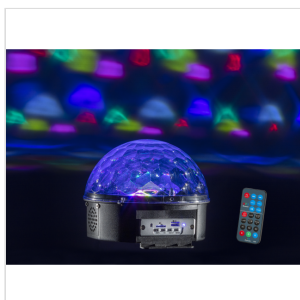

CB-630B

## SEMI-SFERA LUMINOSA CON 6 LED DA 3W, BT, PLAYER MP3 E TELECOMANDO

CB-630B è un effetto luminoso formato da una semi-sfera rotante con sorgente luminosa con 6 LED da 3W (RGBWYI).

E' possibile scegliere tra differenti effetti luminosi che sfruttano cambi di colori, musica e variazioni della velocità di rotazione. Il CB-630B è dotato di lettore MP3, BT, Micro-SD. e telecomando.

### CARATTERISTICHE PRINCIPALI

Sorgente Luminosa: 6 LED (3W Rosso, 3W Verde, 3W Blu, 3W Bianco, 3W Ambra, 3W Viola)

Beam: 80 lenti; ogni obiettivo può emettere da 3 a 6 fasci di luce e raggiungere 240-280 raggi.

LED a lunghissima durata (20.000 ore)

Angolo Beam: 130°

Effetti: Punti rotondi, cerchi e lampeggio

Modi di funzionamento: Auto, FlashS1, S2, S3

Media Player: BT, USB/Micro-SD (MP3, WAV) con 2 altoparlanti da 1W a banda larga