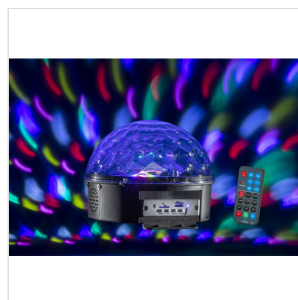

CB-630B

## SEMI-SFERA LUMINOSA CON 6 LED DA 3W, BT, PLAYER MP3 E TELECOMANDO

CB-630B è un effetto luminoso formato da una semi-sfera rotante con sorgente luminosa con 6 LED da 3W (RGBWYI).

E' possibile scegliere tra differenti effetti luminosi che sfruttano cambi di colori, musica e variazioni della velocità di rotazione. Il CB-630B è dotato di lettore MP3, BT, Micro-SD. e telecomando.

### CARATTERISTICHE PRINCIPALI

Sorgente Luminosa: 6 LED (3W Rosso, 3W Verde, 3W Blu, 3W Bianco, 3W Ambra, 3W Viola)

Beam: 80 lenti; ogni obiettivo può emettere da 3 a 6 fasci di luce e raggiungere 240-280 raggi.

LED a lunghissima durata (20.000 ore)

Angolo Beam: 130°

Effetti: Punti rotondi, cerchi e lampeggio

Modi di funzionamento: Auto, FlashS1, S2, S3

Media Player: BT, USB/Micro-SD (MP3, WAV) con 2 altoparlanti da 1W a banda larga