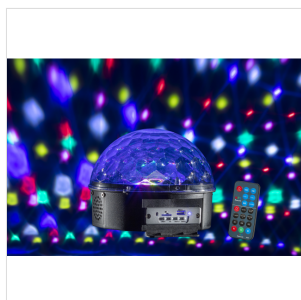

CB-630B

## SEMI-SFERA LUMINOSA CON 6 LED DA 3W, BT, PLAYER MP3 E TELECOMANDO

CB-630B è un effetto luminoso formato da una semi-sfera rotante con sorgente luminosa con 6 LED da 3W (RGBWYI).

E' possibile scegliere tra differenti effetti luminosi che sfruttano cambi di colori, musica e variazioni della velocità di rotazione. Il CB-630B è dotato di lettore MP3, BT, Micro-SD. e telecomando.

### CARATTERISTICHE PRINCIPALI

Sorgente Luminosa: 6 LED (3W Rosso, 3W Verde, 3W Blu, 3W Bianco, 3W Ambra, 3W Viola)

Beam: 80 lenti; ogni obiettivo può emettere da 3 a 6 fasci di luce e raggiungere 240-280 raggi.

LED a lunghissima durata (20.000 ore)

Angolo Beam: 130°

Effetti: Punti rotondi, cerchi e lampeggio

Modi di funzionamento: Auto, FlashS1, S2, S3

Media Player: BT, USB/Micro-SD (MP3, WAV) con 2 altoparlanti da 1W a banda larga