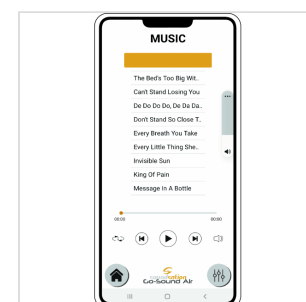

GO-SOUND 10AIR

SISTEMA PA DA 10" A BATTERIA CON MP3, BT, MIC VHF E APP GO-SOUND AIR DI CONTROLLO

Soundsation Go-Sound fa un altro passo avanti e diventa Go-Sound Air. Mantenendo tutte le funzionalità della precedente serie Go-Sound AMW (alimentazione a batteria o corrente, radiomicrofono VHF, Player con USB/SD-card/BT, Ingressi Mic/Line, EQ a 2-Bande, ecc.), è ora possibile controllare il lettore multimediale e l'ingresso stereo Aux tramite la nuova app "Go-Sound Air" per dispositivi Android® e iOS® (scaricalo da Google Play® o AppStore®).

Non è mai stato così facile suonare e controllare le tue playlist preferite dal tuo telefono cellulare o tablet: collega il diffusore all'app tramite connessione BT e il gioco è fatto.

Così come per la precedente serie AMW, la batteria dura fino a 12 ore (volume medio e carica completa). L'amplificazione è in Classe-D da 360W di picco (con alimentazione a corrente). Il cabinet è in polipropilene robusto e leggero con griglia metallica, foro per stativo da 36mm e spugna acustica per proteggere il woofer e conferire un look piacevole.