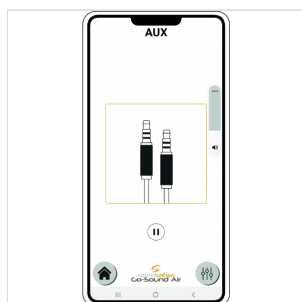

## GO-SOUND 10AIR

# SISTEMA PA DA 10" A BATTERIA CON MP3, BT, MIC VHF E APP GO-SOUND AIR DI CONTROLLO

Soundsation Go-Sound fa un altro passo avanti e diventa Go-Sound Air. Mantenendo tutte le funzionalità della precedente serie Go-Sound AMW (alimentazione a batteria o corrente, radiomicrofono VHF, Player con USB/SD-card/BT, Ingressi Mic/Line, EQ a 2-Bande, ecc.), è ora possibile controllare il lettore multimediale e l'ingresso stereo Aux tramite la nuova app "Go-Sound Air" per dispositivi Android® e iOS® (scaricalo da Google Play® o AppStore®).

Non è mai stato così facile suonare e controllare le tue playlist preferite dal tuo telefono cellulare o tablet: collega il diffusore all'app tramite connessione BT e il gioco è fatto.

Così come per la precedente serie AMW, la batteria dura fino a 12 ore (volume medio e carica completa). L'amplificazione è in Classe-D da 360W di picco (con alimentazione a corrente). Il cabinet è in polipropilene robusto e leggero con griglia metallica, foro per stativo da 36mm e spugna acustica per proteggere il woofer e conferire un look piacevole.