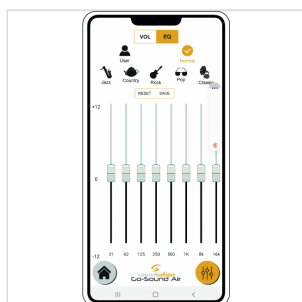

## GO-SOUND 10AIR

# SISTEMA PA DA 10" A BATTERIA CON MP3, BT, MIC VHF E APP GO-SOUND AIR DI CONTROLLO

Soundsation Go-Sound fa un altro passo avanti e diventa Go-Sound Air. Mantenendo tutte le funzionalità della precedente serie Go-Sound AMW (alimentazione a batteria o corrente, radiomicrofono VHF, Player con USB/SD-card/BT, Ingressi Mic/Line, EQ a 2-Bande, ecc.), è ora possibile controllare il lettore multimediale e l'ingresso stereo Aux tramite la nuova app "Go-Sound Air" per dispositivi Android® e iOS® (scaricalo da Google Play® o AppStore®).

Non è mai stato così facile suonare e controllare le tue playlist preferite dal tuo telefono cellulare o tablet: collega il diffusore all'app tramite connessione BT e il gioco è fatto.

Così come per la precedente serie AMW, la batteria dura fino a 12 ore (volume medio e carica completa). L'amplificazione è in Classe-D da 360W di picco (con alimentazione a corrente). Il cabinet è in polipropilene robusto e leggero con griglia metallica, foro per stativo da 36mm e spugna acustica per proteggere il woofer e conferire un look piacevole.