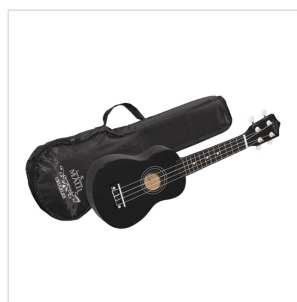

SUNNY 10-BK

UKULELE SOPRANO MAUI SUNNY CON BORSA

Un tocco esotico ai vostri arrangiamenti? Divertimento tra amici a tempo di musica? I coloratissimi ukulele soprano della serie MAUI Sunny sono quello che fa al caso vostro. Disponibili in 8 diverse colorazioni, gli ukuele MAUI vengono forniti con borsa colorata e tutorial accordi, per suonare tutto ciò che vuoi ovunque voi siate!

DETTAGLI DEL PRODOTTO

CARATTERISTICHE PRINCIPALI

Ukuelele soprano

Corpo: linden

Tastiera: acero (12 tasti)

Diapason: 33cm

Meccaniche: aperte con bottone crema

Ponte: abs

Tutorial accordi incluso per imparare in maniera semplice e veloce

Borsa inclusa

Fornito in color box

Colore: Nero