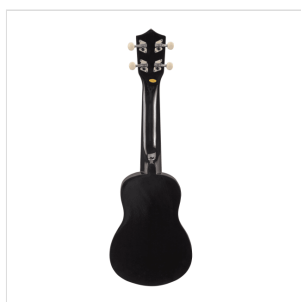

SUNNY 10-BK

UKULELE SOPRANO MAUI SUNNY CON BORSA

Un tocco esotico ai vostri arrangiamenti? Divertimento tra amici a tempo di musica? I coloratissimi ukulele soprano della serie MAUI Sunny sono quello che fa al caso vostro. Disponibili in 8 diverse colorazioni, gli ukuele MAUI vengono forniti con borsa colorata e tutorial accordi, per suonare tutto ciò che vuoi ovunque voi siate!

DETTAGLI DEL PRODOTTO

CARATTERISTICHE PRINCIPALI

Ukuelele soprano

Corpo: linden

Tastiera: acero (12 tasti)

Diapason: 33cm

Meccaniche: aperte con bottone crema

Ponte: abs

Tutorial accordi incluso per imparare in maniera semplice e veloce

Borsa inclusa

Fornito in color box

Colore: Nero