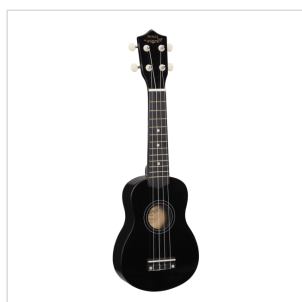

SUNNY 10-BK

UKULELE SOPRANO MAUI SUNNY CON BORSA

Un tocco esotico ai vostri arrangiamenti? Divertimento tra amici a tempo di musica? I coloratissimi ukulele soprano della serie MAUI Sunny sono quello che fa al caso vostro. Disponibili in 8 diverse colorazioni, gli ukuele MAUI vengono forniti con borsa colorata e tutorial accordi, per suonare tutto ciò che vuoi ovunque voi siate!

DETTAGLI DEL PRODOTTO

CARATTERISTICHE PRINCIPALI

Ukuelele soprano

Corpo: linden

Tastiera: acero (12 tasti)

Diapason: 33cm

Meccaniche: aperte con bottone crema

Ponte: abs

Tutorial accordi incluso per imparare in maniera semplice e veloce

Borsa inclusa

Fornito in color box

Colore: Nero