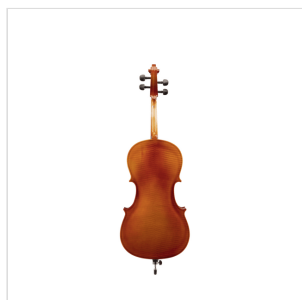

OCE-12

CELLO VIRTUOSO OCE 1/2 WITH SOLID SPRUCE TOP AND SOLID MAPLE BACK AND SIDE

Virtuoso orchestra è un violoncello che offre il miglior rapporto qualità prezzo. Costruito interamente in massello, tavola armonica in abete selezionato, fasce e fondo in acero fiammato. Il modello Virtuoso OCE offre timbro, caldo pieno e un attacco deciso. Il design è di tipo tradizionale con verniciatura dalle tonalità classiche. Costruito con ottimi materiali e corredato di borsa e archetto. Ideale per lo studio avanzato.

DETTAGLI DEL PRODOTTO

CARATTERISTICHE PRINCIPALI

Tavola armonica in abete massello

Fascie e fondo in acero massello

Manico in acero

Tastiera in ebano

Binding verniciato

Capotasto in Ebano

Bischeri in ebano

Ponticello in Acero French Style

Cordiera in metallo pressofuso con quattro intonatori

Archetto in legno con anima ottagonale e crine naturale

Borsa imbottita in poliesteri con tasca porta archetto e doppia tracolla a zaino