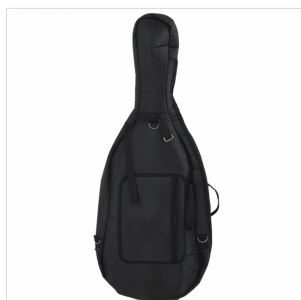

OCE-12

CELLO VIRTUOSO OCE 1/2 WITH SOLID SPRUCE TOP AND SOLID MAPLE BACK AND SIDE

Virtuoso orchestra è un violoncello che offre il miglior rapporto qualità prezzo. Costruito interamente in massello, tavola armonica in abete selezionato, fasce e fondo in acero fiammato. Il modello Virtuoso OCE offre timbro, caldo pieno e un attacco deciso. Il design è di tipo tradizionale con verniciatura dalle tonalità classiche. Costruito con ottimi materiali e corredato di borsa e archetto. Ideale per lo studio avanzato.

DETTAGLI DEL PRODOTTO

CARATTERISTICHE PRINCIPALI

Tavola armonica in abete massello

Fascie e fondo in acero massello

Manico in acero

Tastiera in ebano

Binding verniciato

Capotasto in Ebano

Bischeri in ebano

Ponticello in Acero French Style

Cordiera in metallo pressofuso con quattro intonatori

Archetto in legno con anima ottagonale e crine naturale

Borsa imbottita in poliesteri con tasca porta archetto e doppia tracolla a zaino