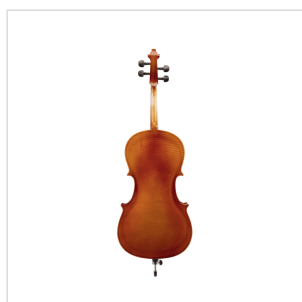

OCE-34

VIOLONCELLO VIRTUOSO OCE 3/4 TAVOLA ARMONICA IN ABETE MASSELLO E FASCIE E FONDO IN ACERO MASSELLO

Virtuoso orchestra è un violoncello che offre il miglior rapporto qualità prezzo. Costruito interamente in massello, tavola armonica in abete selezionato, fasce e fondo in acero fiammato. Il modello Virtuoso OCE offre timbro, caldo pieno e un attacco deciso. Il design è di tipo tradizionale con verniciatura dalle tonalità classiche. Costruito con ottimi materiali e corredato di borsa e archetto. Ideale per lo studio avanzato.

DETTAGLI DEL PRODOTTO

CARATTERISTICHE PRINCIPALI

Tavola armonica in abete massello

Fascie e fondo in acero massello

Manico in acero

Tastiera in ebano

Binding verniciato

Capotasto in Ebano

Bischeri in ebano

Ponticello in Acero French Style

Cordiera in metallo pressofuso con quattro intonatori

Archetto in legno con anima ottagonale e crine naturale

Borsa imbottita in poliesteri con tasca porta archetto e doppia tracolla a zaino