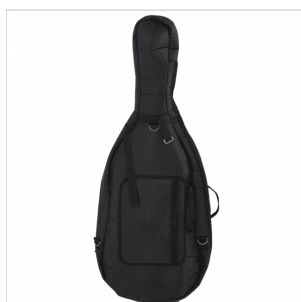

OCE-34

VIOLONCELLO VIRTUOSO OCE 3/4 TAVOLA ARMONICA IN ABETE MASSELLO E FASCIE E FONDO IN ACERO MASSELLO

Virtuoso orchestra è un violoncello che offre il miglior rapporto qualità prezzo. Costruito interamente in massello, tavola armonica in abete selezionato, fasce e fondo in acero fiammato. Il modello Virtuoso OCE offre timbro, caldo pieno e un attacco deciso. Il design è di tipo tradizionale con verniciatura dalle tonalità classiche. Costruito con ottimi materiali e corredato di borsa e archetto. Ideale per lo studio avanzato.

DETTAGLI DEL PRODOTTO

CARATTERISTICHE PRINCIPALI

Tavola armonica in abete massello

Fascie e fondo in acero massello

Manico in acero

Tastiera in ebano

Binding verniciato

Capotasto in Ebano

Bischeri in ebano

Ponticello in Acero French Style

Cordiera in metallo pressofuso con quattro intonatori

Archetto in legno con anima ottagonale e crine naturale

Borsa imbottita in poliesteri con tasca porta archetto e doppia tracolla a zaino