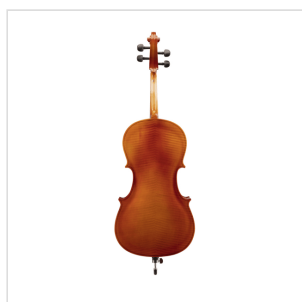

OCE-44

VIOLONCELLO VIRTUOSO OCE 4/4 TAVOLA ARMONICA IN ABETE MASSELLO E FASCIE E FONDO IN ACERO MASSELLO

Virtuoso orchestra è un violoncello che offre il miglior rapporto qualità prezzo. Costruito interamente in massello, tavola armonica in abete selezionato, fasce e fondo in acero fiammato. Il modello Virtuoso OCE offre timbro, caldo pieno e un attacco deciso. Il design è di tipo tradizionale con verniciatura dalle tonalità classiche. Costruito con ottimi materiali e corredato di borsa e archetto. Ideale per lo studio avanzato.

DETTAGLI DEL PRODOTTO

CARATTERISTICHE PRINCIPALI

Tavola armonica in abete massello

Fascie e fondo in acero massello

Manico in acero

Tastiera in ebano

Binding verniciato

Capotasto in Ebano

Bischeri in ebano

Ponticello in Acero French Style

Cordiera in metallo pressofuso con quattro intonatori

Archetto in legno con anima ottagonale e crine naturale

Borsa imbottita in poliesteri con tasca porta archetto e doppia tracolla a zaino