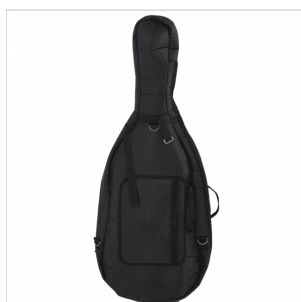

## **VIOLONCELLO VIRTUOSO OCE 4/4 TAVOLA ARMONICA IN ABETE MASSELLO E FASCIE E FONDO IN ACERO MASSELLO**

Virtuoso orchestra è un violoncello che offre il miglior rapporto qualità prezzo. Costruito interamente in massello, tavola armonica in abete selezionato, fasce e fondo in acero fiammato. Il modello Virtuoso OCE offre timbro, caldo pieno e un attacco deciso. Il design è di tipo tradizionale con verniciatura dalle tonalità classiche. Costruito con ottimi materiali e corredato di borsa e archetto. Ideale per lo studio avanzato.

### CARATTERISTICHE PRINCIPALI

Tavola armonica in abete massello

Fascie e fondo in acero massello

Manico in acero

Tastiera in ebano

Binding verniciato

Capotasto in Ebano

Bischeri in ebano

Ponticello in Acero French Style

Cordiera in metallo pressofuso con quattro intonatori

Archetto in legno con anima ottagonale e crine naturale

Borsa imbottita in poliesteri con tasca porta archetto e doppia tracolla a zaino