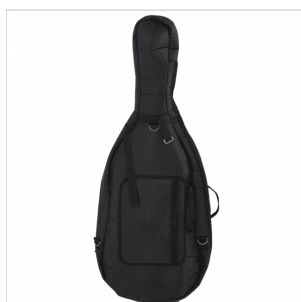

OCE-44

VIOLONCELLO VIRTUOSO OCE 4/4 TAVOLA ARMONICA IN ABETE MASSELLO E FASCIE E FONDO IN ACERO MASSELLO

Virtuoso orchestra è un violoncello che offre il miglior rapporto qualità prezzo. Costruito interamente in massello, tavola armonica in abete selezionato, fasce e fondo in acero fiammato. Il modello Virtuoso OCE offre timbro, caldo pieno e un attacco deciso. Il design è di tipo tradizionale con verniciatura dalle tonalità classiche. Costruito con ottimi materiali e corredato di borsa e archetto. Ideale per lo studio avanzato.

DETTAGLI DEL PRODOTTO

CARATTERISTICHE PRINCIPALI

Tavola armonica in abete massello

Fascie e fondo in acero massello

Manico in acero

Tastiera in ebano

Binding verniciato

Capotasto in Ebano

Bischeri in ebano

Ponticello in Acero French Style

Cordiera in metallo pressofuso con quattro intonatori

Archetto in legno con anima ottagonale e crine naturale

Borsa imbottita in poliesteri con tasca porta archetto e doppia tracolla a zaino