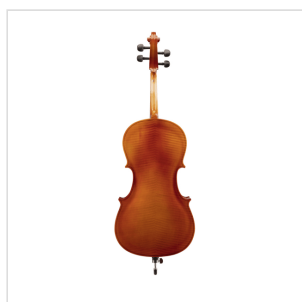

## **VIOLONCELLO VIRTUOSO OCE 4/4 TAVOLA ARMONICA IN ABETE MASSELLO E FASCIE E FONDO IN ACERO MASSELLO**

Virtuoso orchestra è un violoncello che offre il miglior rapporto qualità prezzo. Costruito interamente in massello, tavola armonica in abete selezionato, fasce e fondo in acero fiammato. Il modello Virtuoso OCE offre timbro, caldo pieno e un attacco deciso. Il design è di tipo tradizionale con verniciatura dalle tonalità classiche. Costruito con ottimi materiali e corredato di borsa e archetto. Ideale per lo studio avanzato.

### CARATTERISTICHE PRINCIPALI

Tavola armonica in abete massello

Fascie e fondo in acero massello

Manico in acero

Tastiera in ebano

Binding verniciato

Capotasto in Ebano

Bischeri in ebano

Ponticello in Acero French Style

Cordiera in metallo pressofuso con quattro intonatori

Archetto in legno con anima ottagonale e crine naturale

Borsa imbottita in poliesteri con tasca porta archetto e doppia tracolla a zaino