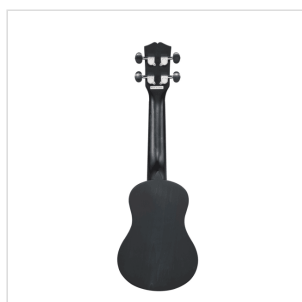

MHW-BK

UKULELE SOPRANO MAUI CON BORSA

Un tocco esotico ai vostri arrangiamenti? Divertimento tra amici a tempo di musica? Le nuove finiture Hand Wiped ukulele sapranno conquistarvi. La serie MHW (Maui Hand Wiped) viene offerta nella versione Soprano in tre colorazioni: BK-RD e GR. Ukulele Maui MHW per suonare tutto ciò che vuoi ovunque voi siate!

DETTAGLI DEL PRODOTTO

CARATTERISTICHE PRINCIPALI

Ukuelele soprano

Corpo: linden

Tastiera: acero (12 tasti)

Diapason: 33cm

Meccaniche: Die cast

Ponte: hardwood

Corde: Aquila corde in dotazione

Finitura : Nero spazzolato a mano

Borsa: in dotazione