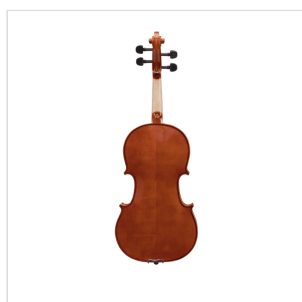

VIOVS-16

VIOLA 40,6MM VIRTUOSO STUDENT COMPLETA DI ASTUCCIO E ARCHETTO

La serie Virtuoso Student pro è ideale per chi si avvicina allo studio della viola. Grazie alle tecnologie impiegate per la costruzione abbiamo ottenuto uno strumento performante dal rapporto qualità prezzo eccezionale. I legni utilizzati, le ottime finiture, così come la lavorazione denotano una grande cura nei particolari che solitamente si trova in strumenti di fascia molto più alta, offrendo così al giovane violinista uno strumento performante, accessibile e facile da suonare. Lo strumento viene offerto con cordiera in alluminio completa di accordatori individuali, archetto, custodia preformata con tasca interna, colofonia e tracolle.

DETTAGLI DEL PRODOTTO

CARATTERISTICHE PRINCIPALI

Tavola Armonica: abete massello

Fasce e fondo: acero massello

Ponte: Acero

Tastiera: acero ebanizzato

Montatura: bischeri e mentoniera in acero ebanizzato

Cordiera in alluminio con intonatori individuali

Archetto: student pro brazilian wood con tallone in palissandro

Colore: Brown

Finitura: Lucida

Astuccio preformato in colore Marrone con interno crma

Accessori in dotazione: colofonia, tracolle, corde

Misura: 40,6mm