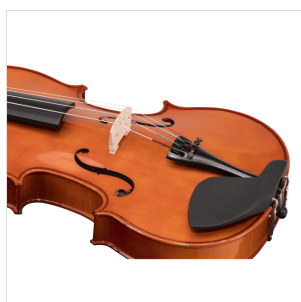

## VIOLA 40,6MM VIRTUOSO STUDENT COMPLETA DI ASTUCCIO E ARCHETTO

La serie Virtuoso Student pro è ideale per chi si avvicina allo studio della viola. Grazie alle tecnologie impiegate per la costruzione abbiamo ottenuto uno strumento performante dal rapporto qualità prezzo eccezionale. I legni utilizzati, le ottime finiture, così come la lavorazione denotano una grande cura nei particolari che solitamente si trova in strumenti di fascia molto più alta, offrendo così al giovane violinista uno strumento performante, accessibile e facile da suonare. Lo strumento viene offerto con cordiera in alluminio completa di accordatori individuali, archetto, custodia preformata con tasca interna, colofonia e tracolle.

### CARATTERISTICHE PRINCIPALI

Tavola Armonica: abete massello

Fasce e fondo: acero massello

Ponte: Acero

Tastiera: acero ebanizzato

Montatura: bischeri e mentoniera in acero ebanizzato

Cordiera in alluminio con intonatori individuali