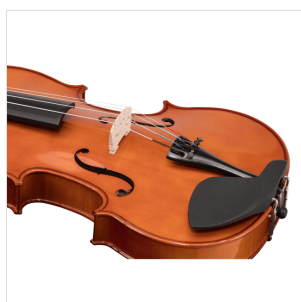

VIOVS-16

VIOLA 40,6MM VIRTUOSO STUDENT COMPLETA DI ASTUCCIO E ARCHETTO

La serie Virtuoso Student pro è ideale per chi si avvicina allo studio della viola. Grazie alle tecnologie impiegate per la costruzione abbiamo ottenuto uno strumento performante dal rapporto qualità prezzo eccezionale. I legni utilizzati, le ottime finiture, così come la lavorazione denotano una grande cura nei particolari che solitamente si trova in strumenti di fascia molto più alta, offrendo così al giovane violinista uno strumento performante, accessibile e facile da suonare. Lo strumento viene offerto con cordiera in alluminio completa di accordatori individuali, archetto, custodia preformata con tasca interna, colofonia e tracolle.

DETTAGLI DEL PRODOTTO

CARATTERISTICHE PRINCIPALI

Tavola Armonica: abete massello

Fasce e fondo: acero massello

Ponte: Acero

Tastiera: acero ebanizzato

Montatura: bischeri e mentoniera in acero ebanizzato

Cordiera in alluminio con intonatori individuali

Archetto: student pro brazilian wood con tallone in palissandro

Colore: Brown

Finitura: Lucida

Astuccio preformato in colore Marrone con interno crma

Accessori in dotazione: colofonia, tracolle, corde

Misura: 40,6mm