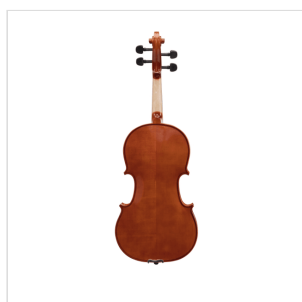

## VIOLA 40,6MM VIRTUOSO STUDENT COMPLETA DI ASTUCCIO E ARCHETTO

La serie Virtuoso Student pro è ideale per chi si avvicina allo studio della viola. Grazie alle tecnologie impiegate per la costruzione abbiamo ottenuto uno strumento performante dal rapporto qualità prezzo eccezionale. I legni utilizzati, le ottime finiture, così come la lavorazione denotano una grande cura nei particolari che solitamente si trova in strumenti di fascia molto più alta, offrendo così al giovane violinista uno strumento performante, accessibile e facile da suonare. Lo strumento viene offerto con cordiera in alluminio completa di accordatori individuali, archetto, custodia preformata con tasca interna, colofonia e tracolle.

### CARATTERISTICHE PRINCIPALI

Tavola Armonica: abete massello

Fasce e fondo: acero massello

Ponte: Acero

Tastiera: acero ebanizzato

Montatura: bischeri e mentoniera in acero ebanizzato

Cordiera in alluminio con intonatori individuali

Archetto: student pro brazilian wood con tallone in palissandro

Colore: Brown

Finitura: Lucida

Astuccio preformato in colore Marrone con interno crma

Accessori in dotazione: colofonia, tracolle, corde

Misura: 40,6mm