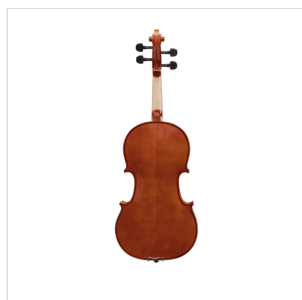

## VIOLA 39,3MM VIRTUOSO STUDENT COMPLETA DI ASTUCCIO E ARCHETTO

La serie Virtuoso Student pro è ideale per chi si avvicina allo studio della viola. Grazie alle tecnologie impiegate per la costruzione abbiamo ottenuto uno strumento performante dal rapporto qualità prezzo eccezionale. I legni utilizzati, le ottime finiture, così come la lavorazione denotano una grande cura nei particolari che solitamente si trova in strumenti di fascia molto più alta, offrendo così al giovane violista uno strumento performante, accessibile e facile da suonare. Lo strumento viene offerto con cordiera in alluminio completa di accordatori individuali, archetto, custodia preformata con tasca interna, colofonia e tracolle.

### CARATTERISTICHE PRINCIPALI

Tavola Armonica: abete massello

Fasce e fondo: acero massello

Ponte: Acero

Tastiera: acero ebanizzato

Montatura: bischeri e mentoniera in acero ebanizzato

Cordiera in alluminio con intonatori individuali