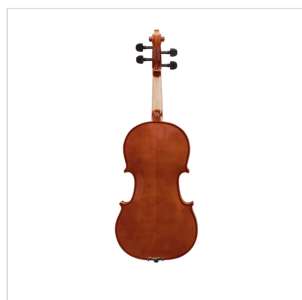

VIOVS-15

VIOLA 39,3MM VIRTUOSO STUDENT COMPLETA DI ASTUCCIO E ARCHETTO

La serie Virtuoso Student pro è ideale per chi si avvicina allo studio della viola. Grazie alle tecnologie impiegate per la costruzione abbiamo ottenuto uno strumento performante dal rapporto qualità prezzo eccezionale. I legni utilizzati, le ottime finiture, così come la lavorazione denotano una grande cura nei particolari che solitamente si trova in strumenti di fascia molto più alta, offrendo così al giovane violista uno strumento performante, accessibile e facile da suonare. Lo strumento viene offerto con cordiera in alluminio completa di accordatori individuali, archetto, custodia preformata con tasca interna, colofonia e tracolle.

DETTAGLI DEL PRODOTTO

CARATTERISTICHE PRINCIPALI

Tavola Armonica: abete massello

Fasce e fondo: acero massello

Ponte: Acero

Tastiera: acero ebanizzato

Montatura: bischeri e mentoniera in acero ebanizzato

Cordiera in alluminio con intonatori individuali

Archetto: student pro brazilian wood con tallone in palissandro

Colore: Brown

Finitura: Lucida

Astuccio preformato in colore Marrone con interno crma

Accessori in dotazione: colofonia, tracolle, corde

Misura: 39,3mm