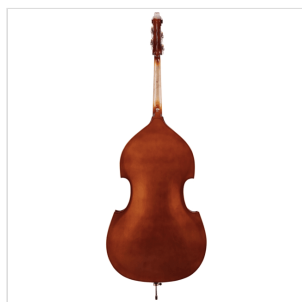

PDB-12

CONRABBASSO 1/2 VIRTUOSO PRIMO COMPLETO DI BORSA E ARCHETTO

La serie Virtuoso Primo è ideale per chi si avvicina allo studio del contrabbasso. Grazie alle tecnologie impiegate per la costruzione abbiamo ottenuto uno strumento performante dal rapporto qualità prezzo eccezionale. Le ottime finiture, così come la lavorazione denotano una grande cura nei particolari che solitamente si trova in strumenti di fascia molto più alta, offrendo così al giovane violinista uno strumento per iniziare a studiare performante, accessibile e facile da suonare. Lo strumento viene offerto con cordiera in lega di alluminio completa di accordatori individuali, archetto, borsa morbida, colofonia e tracolle.

DETTAGLI DEL PRODOTTO

CARATTERISTICHE PRINCIPALI

Tavola Armonica: Laminata

Fasce e fondo: laminato

Binding: intarsiato

Ponte: acero

Tastiera: acero tinto nero con effetto ebano

Montatura: bischeri e mentoniera in acero tinto con effetto ebano

Cordiera in lega con intonatori individuali

Archetto: student brazilian wood con tallone in palissandro

Colore: Cherry Brown

Finitura: lucida

Borsa

Accessori in dotazione: colofonia, tracolle, corde

Misura: 1/2

Diapason: 95,5cm