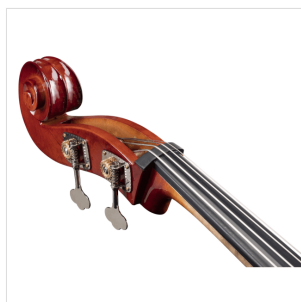

PDB-12

CONRABBASSO 1/2 VIRTUOSO PRIMO COMPLETO DI BORSA E ARCHETTO

La serie Virtuoso Primo è ideale per chi si avvicina allo studio del contrabbasso. Grazie alle tecnologie impiegate per la costruzione abbiamo ottenuto uno strumento performante dal rapporto qualità prezzo eccezionale. Le ottime finiture, così come la lavorazione denotano una grande cura nei particolari che solitamente si trova in strumenti di fascia molto più alta, offrendo così al giovane violinista uno strumento per iniziare a studiare performante, accessibile e facile da suonare. Lo strumento viene offerto con cordiera in lega di alluminio completa di accordatori individuali, archetto, borsa morbida, colofonia e tracolle.

DETTAGLI DEL PRODOTTO

CARATTERISTICHE PRINCIPALI

Tavola Armonica: Laminata

Fasce e fondo: laminato

Binding: intarsiato

Ponte: acero

Tastiera: acero tinto nero con effetto ebano

Montatura: bischeri e mentoniera in acero tinto con effetto ebano

Cordiera in lega con intonatori individuali

Archetto: student brazilian wood con tallone in palissandro

Colore: Cherry Brown

Finitura: lucida

Borsa

Accessori in dotazione: colofonia, tracolle, corde

Misura: 1/2

Diapason: 95,5cm