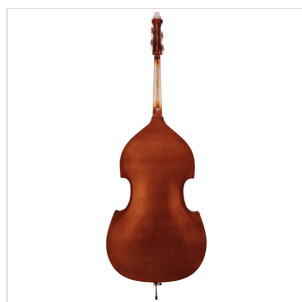

PDB-12

CONRABBASSO 1/2 VIRTUOSO PRIMO COMPLETO DI BORSA E ARCHETTO

La serie Virtuoso Primo è ideale per chi si avvicina allo studio del contrabbasso. Grazie alle tecnologie impiegate per la costruzione abbiamo ottenuto uno strumento performante dal rapporto qualità prezzo eccezionale. Le ottime finiture, così come la lavorazione denotano una grande cura nei particolari che solitamente si trova in strumenti di fascia molto più alta, offrendo così al giovane violinista uno strumento per iniziare a studiare performante, accessibile e facile da suonare. Lo strumento viene offerto con cordiera in lega di alluminio completa di accordatori individuali, archetto, borsa morbida, colofonia e tracolle.

DETTAGLI DEL PRODOTTO

CARATTERISTICHE PRINCIPALI

Tavola Armonica: Laminata

Fasce e fondo: laminato

Binding: intarsiato

Ponte: acero

Tastiera: acero tinto nero con effetto ebano

Montatura: bischeri e mentoniera in acero tinto con effetto ebano

Cordiera in lega con intonatori individuali

Archetto: student brazilian wood con tallone in palissandro

Colore: Cherry Brown

Finitura: lucida

Borsa

Accessori in dotazione: colofonia, tracolle, corde

Misura: 1/2