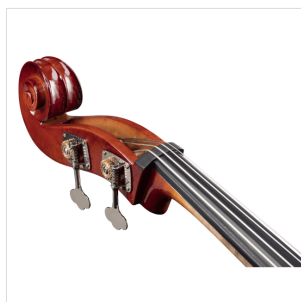

PDB-12

CONRABBASSO 1/2 VIRTUOSO PRIMO COMPLETO DI BORSA E ARCHETTO

La serie Virtuoso Primo è ideale per chi si avvicina allo studio del contrabbasso. Grazie alle tecnologie impiegate per la costruzione abbiamo ottenuto uno strumento performante dal rapporto qualità prezzo eccezionale. Le ottime finiture, così come la lavorazione denotano una grande cura nei particolari che solitamente si trova in strumenti di fascia molto più alta, offrendo così al giovane violinista uno strumento per iniziare a studiare performante, accessibile e facile da suonare. Lo strumento viene offerto con cordiera in lega di alluminio completa di accordatori individuali, archetto, borsa morbida, colofonia e tracolle.

DETTAGLI DEL PRODOTTO

CARATTERISTICHE PRINCIPALI

Tavola Armonica: Laminata

Fasce e fondo: laminato

Binding: intarsiato

Ponte: acero

Tastiera: acero tinto nero con effetto ebano

Montatura: bischeri e mentoniera in acero tinto con effetto ebano

Cordiera in lega con intonatori individuali

Archetto: student brazilian wood con tallone in palissandro

Colore: Cherry Brown

Finitura: lucida

Borsa

Accessori in dotazione: colofonia, tracolle, corde

Misura: 1/2