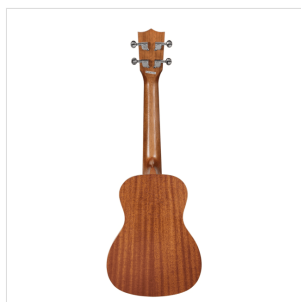

MPUKA-110A

UKULELE SOPRANO MAUI PRO CON BORSA (TOP ABETE)

Un tocco esotico ai vostri arrangiamenti? Volete qualcosa di più da un semplice ukulele? Gli ukulele della serie MAUI PRO fanno al caso vostro. Dal Soprano al Baritono, gli ukuele MAUI PRO sono oggi disponibili anche in versione Mogano Sapele con top in Abete.

DETTAGLI DEL PRODOTTO

CARATTERISTICHE PRINCIPALI

Ukuelele soprano

Corpo: sapele laminato con top in abete

Tastiera: noce (15 tasti)

Diapason: 33cm

Meccaniche: sigillate cromo

Ponte: noce

Rosetta: Maui pro design

Finitura: satinata

Corde: Aquila

Borsa: in dotazione