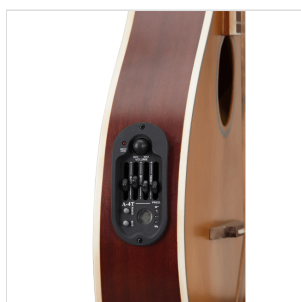

SBOU-20E

BOUZOUKI IRLANDESE

Un salto nella musica celtica nella giga e nelle reel irlandesi e scoszzesi? Un arrangiamento particolare? il bouzouki SBOU-20E è la risposta. Un bouzouki con tavola armonica in Abete laminato e fondo e fasce in laminato di mogano, tastiera in noce e ponte in noce. Bello da vedere, un piacere da suonare!

DETTAGLI DEL PRODOTTO

CARATTERISTICHE PRINCIPALI

Fondo e fasce: mogano laminato

Tavola armonica: abete laminato

Manico: mogano

Tastiera: noce

Meccaniche: cromo con bottone nero

Preamplificatore: EQ A-4T 4 bande con accordatore

Finitura: satin

Borsa: inclusa