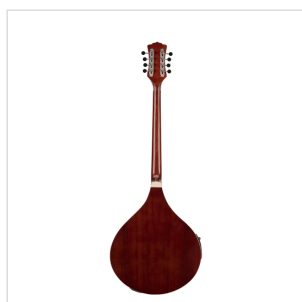

SBOU-20E

BOUZOUKI IRLANDESE

Un salto nella musica celtica nella giga e nelle reel irlandesi e scoszzesi? Un arrangiamento particolare? il bouzouki SBOU-20E è la risposta. Un bouzouki con tavola armonica in Abete laminato e fondo e fasce in laminato di mogano, tastiera in noce e ponte in noce. Bello da vedere, un piacere da suonare!

DETTAGLI DEL PRODOTTO

CARATTERISTICHE PRINCIPALI

Fondo e fasce: mogano laminato

Tavola armonica: abete laminato

Manico: mogano

Tastiera: noce

Meccaniche: cromo con bottone nero

Preamplificatore: EQ A-4T 4 bande con accordatore

Finitura: satin

Borsa: inclusa