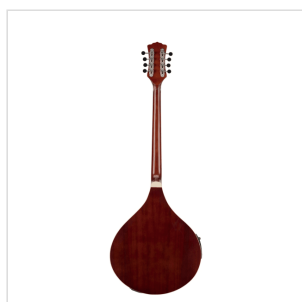

# BOUZOUKI IRLANDESE

Un salto nella musica celtica nella giga e nelle reel irlandesi e scoszzesi? Un arrangiamento particolare? il bouzouki SBOU-20E è la risposta. Un bouzouki con tavola armonica in Abete laminato e fondo e fasce in laminato di mogano, tastiera in noce e ponte in noce. Bello da vedere, un piacere da suonare!

### CARATTERISTICHE PRINCIPALI

Fondo e fasce: mogano laminato

Tavola armonica: abete laminato

Manico: mogano

Tastiera: noce

Meccaniche: cromo con bottone nero

Preamplificatore: EQ A-4T 4 bande con accordatore

Finitura: satin

Borsa: inclusa