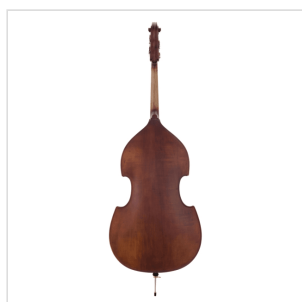

P810-34

CONTRABBASSO VIRTUOSO PRO 810 3/4 ARTIGIANALE CON TAVOLA IN ABETE MASSELLO E FONDO E FASCE IN ACERO

Scelta dei materiali e cura nella lavorazione: il risultato è uno strumento sorprendentemente bello e con un suono ricco e profondo grazie alla tavola in abete massello, schiarito dall'aceroutilizzato per il fondo e le fasce. Dal design classico a forma di violino, è verniciato a mano ad alcool con una finitura marrone satinata che esalta le caratteristiche visive dei legni. La tastiera è in ebano per un feeling perfetto e sfumature sonore più brillanti. Corredato di archetto e borsa imbottita, è lo strumento perfetto per lo studente avanzato che non vuole rinunciare alla componente estetica.

DETTAGLI DEL PRODOTTO

CARATTERISTICHE PRINCIPALI

Tavola in abete massello

Fondo e fasce in acero

Tastiera in ebano per un feeling perfetto

Verniciatura ad alcool tirata a mano satinata di colore marrone chiaro

Attaccacorde in ebano con intonatori

Archetto con anima esagonale in Brazilwood, tallone in ebano e crini naturali

Finitira Satinata

Borsa imbottita a zaino con tasche