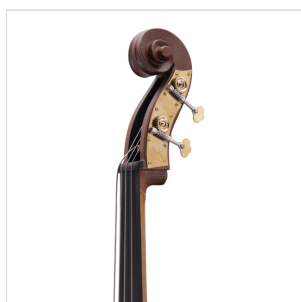

## **CONTRABBASSO VIRTUOSO PRO 810 3/4 ARTIGIANALE CON TAVOLA IN ABETE MASSELLO E FONDO E FASCE IN ACERO**

Scelta dei materiali e cura nella lavorazione: il risultato è uno strumento sorprendentemente bello e con un suono ricco e profondo grazie alla tavola in abete massello, schiarito dall'aceroutilizzato per il fondo e le fasce. Dal design classico a forma di violino, è verniciato a mano ad alcool con una finitura marrone satinata che esalta le caratteristiche visive dei legni. La tastiera è in ebano per un feeling perfetto e sfumature sonore più brillanti. Corredato di archetto e borsa imbottita, è lo strumento perfetto per lo studente avanzato che non vuole rinunciare alla componente estetica.

### CARATTERISTICHE PRINCIPALI

Tavola in abete massello

Fondo e fasce in acero

Tastiera in ebano per un feeling perfetto

Verniciatura ad alcool tirata a mano satinata di colore marrone chiaro

Attaccacorde in ebano con intonatori

Archetto con anima esagonale in Brazilwood, tallone in ebano e crini naturali

Finitira Satinata

Borsa imbottita a zaino con tasche