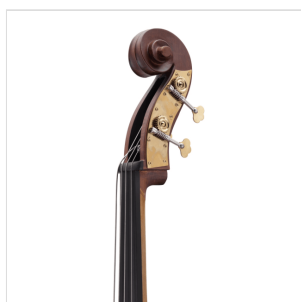

P810-34

CONTRABBASSO VIRTUOSO PRO 810 3/4 ARTIGIANALE CON TAVOLA IN ABETE MASSELLO E FONDO E FASCE IN ACERO

Scelta dei materiali e cura nella lavorazione: il risultato è uno strumento sorprendentemente bello e con un suono ricco e profondo grazie alla tavola in abete massello, schiarito dall'aceroutilizzato per il fondo e le fasce. Dal design classico a forma di violino, è verniciato a mano ad alcool con una finitura marrone satinata che esalta le caratteristiche visive dei legni. La tastiera è in ebano per un feeling perfetto e sfumature sonore più brillanti. Corredato di archetto e borsa imbottita, è lo strumento perfetto per lo studente avanzato che non vuole rinunciare alla componente estetica.

DETTAGLI DEL PRODOTTO

CARATTERISTICHE PRINCIPALI

Tavola in abete massello

Fondo e fasce in acero

Tastiera in ebano per un feeling perfetto

Verniciatura ad alcool tirata a mano satinata di colore marrone chiaro

Attaccacorde in ebano con intonatori

Archetto con anima esagonale in Brazilwood, tallone in ebano e crini naturali

Finitira Satinata

Borsa imbottita a zaino con tasche