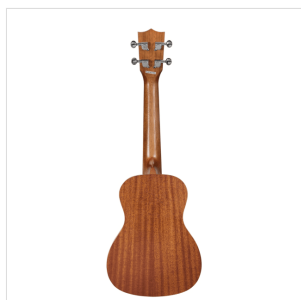

MPUKA-130A

UKULELE TENORE MAUI PRO CON BORSA (TOP ABETE)

Un tocco esotico ai vostri arrangiamenti? Volete qualcosa di più da un semplice ukulele? Gli ukulele della serie MAUI PRO fanno al caso vostro. Dal Soprano al Baritono, gli ukuele MAUI PRO sono oggi disponibili anche in versione Mogano Sapele con top in abete

DETTAGLI DEL PRODOTTO

CARATTERISTICHE PRINCIPALI

Ukuelele Tenore

Corpo: sapele laminato con top in abete

Tastiera: noce (15 tasti)

Diapason: 43cm

Meccaniche: sogillate cromo

Ponte: noce

Rosetta: Maui pro design

Finitura: satinata

Corde: Aquila

Borsa: in dotazione