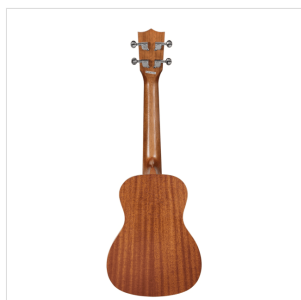

## UKULELE TENORE MAUI PRO CON BORSA (TOP ABETE)

Un tocco esotico ai vostri arrangiamenti? Volete qualcosa di più da un semplice ukulele? Gli ukulele della serie MAUI PRO fanno al caso vostro. Dal Soprano al Baritono, gli ukuele MAUI PRO sono oggi disponibili anche in versione Mogano Sapele con top in abete

### CARATTERISTICHE PRINCIPALI

Ukuelele Tenore

Corpo: sapele laminato con top in abete

Tastiera: noce (15 tasti)

Diapason: 43cm

Meccaniche: sogillate cromo

Ponte: noce

Rosetta: Maui pro design

Finitura: satinata

Corde: Aquila

Borsa: in dotazione