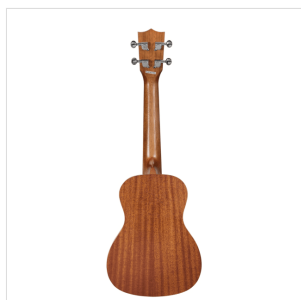

## UKULELE CONCERTO MAUI PRO CON BORSA (TOP ABETE)

Un tocco esotico ai vostri arrangiamenti? Volete qualcosa di più da un semplice ukulele? Gli ukulele della serie MAUI PRO fanno al caso vostro. Dal Soprano al Baritono, gli ukuele MAUI PRO sono oggi disponibili anche in versione Mogano Sapele con top in abete

### CARATTERISTICHE PRINCIPALI

Ukulele Concerto

Corpo: sapele laminato con top in abete

Tastiera: noce (15 tasti)

Diapason: 38cm

Meccaniche: sigillate cromo

Ponte: noce

Rosetta: Maui pro design

Finitura: satinata

Corde: Aquila

Borsa: in dotazione