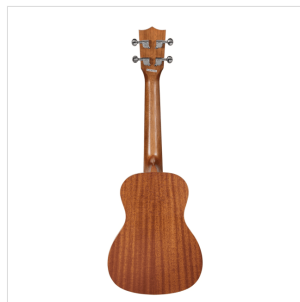

# UKULELE CONCERTO ELETTRIFICATO MAUI PRO CON BORSA (TOP ABETE)

Un tocco esotico ai vostri arrangiamenti? Volete qualcosa di più da un semplice ukulele? Gli ukulele della serie MAUI PRO fanno al caso vostro. Dal Soprano al Baritono, gli ukuele MAUI PRO sono oggi disponibili anche in versione Mogano Sapele con top in abete

### CARATTERISTICHE PRINCIPALI

Ukuelele Concerto

Corpo: sapele laminato con top in abete

Tastiera: noce (15 tasti)

Diapason: 38cm

Meccaniche: aperte con bottone nero

Ponte: noce

Rosetta: Maui pro design

Finitura: satinata

Corde: Aquila

Preamp con accordatore

Borsa: in dotazione