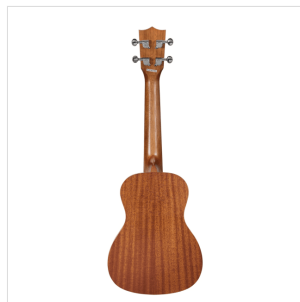

MPUKA-120AE

UKULELE CONCERTO ELETTRIFICATO MAUI PRO CON BORSA (TOP ABETE)

Un tocco esotico ai vostri arrangiamenti? Volete qualcosa di più da un semplice ukulele? Gli ukulele della serie MAUI PRO fanno al caso vostro. Dal Soprano al Baritono, gli ukuele MAUI PRO sono oggi disponibili anche in versione Mogano Sapele con top in abete

DETTAGLI DEL PRODOTTO

CARATTERISTICHE PRINCIPALI

Ukuelele Concerto

Corpo: sapele laminato con top in abete

Tastiera: noce (15 tasti)

Diapason: 38cm

Meccaniche: aperte con bottone nero

Ponte: noce

Rosetta: Maui pro design

Finitura: satinata

Corde: Aquila

Preamp con accordatore

Borsa: in dotazione