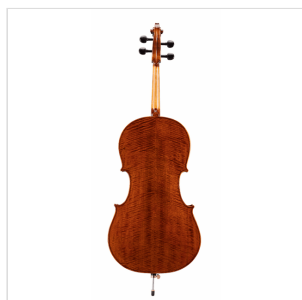

## VIOLONCELLO 4/4 IN LEGNO MASSELLO CON FONDO E FASCE IN ACERO FIAMMATO

Qualità e tipologia dei legni utilizzati sono elementi essenziali nella costruzione degli strumenti ad arco. Virtuoso Pro SV è costruito interamente in legno massello in modo da offrire un timbro pieno e un attacco deciso. Il fondo e fasce in acero fiammato, oltre ad impreziosirne l'aspetto, contribuiscono a schiarire il timbro esaltando le frequenze medie e alte. La verniciatura ad alcol tirata a mano, conferisce un aspetto classico ed elegante. La tastiera e i bischeri sono in legno di ebano. Corredato di borsa e archetto in brazilwood, Il Virtuoso Pro SV è lo strumento ideale per lo studente alla ricerca di timbro ed estetica.

### CARATTERISTICHE PRINCIPALI

Tavola in abete massello

Fondo e fasce in acero fiammato massello

manico in acero

Tastiera in ebano

Bischeri in ebano

Capotasto in ebano

Vernicatura ad alcol tirata a mano

Ponticello in acero French Style

Cordiera in metallo pressofuso con quattro intonatori

Archetto in legno brazilwood con anima ottagonale e crine naturale

Borsa imbottita in poliesteri con tasca porta archetto e doppia tracolla a zaino