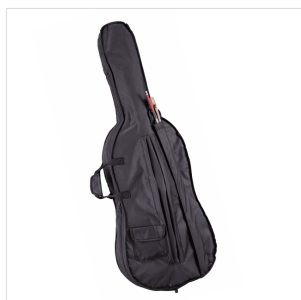

VPCE-SV44

VIOLONCELLO 4/4 IN LEGNO MASSELLO CON FONDO E FASCE IN ACERO FIAMMATO

Qualità e tipologia dei legni utilizzati sono elementi essenziali nella costruzione degli strumenti ad arco. Virtuoso Pro SV è costruito interamente in legno massello in modo da offrire un timbro pieno e un attacco deciso. Il fondo e fasce in acero fiammato, oltre ad impreziosirne l'aspetto, contribuiscono a schiarire il timbro esaltando le frequenze medie e alte. La verniciatura ad alcol tirata a mano, conferisce un aspetto classico ed elegante. La tastiera e i bischeri sono in legno di ebano. Corredato di borsa e archetto in brazilwood, Il Virtuoso Pro SV è lo strumento ideale per lo studente alla ricerca di timbro ed estetica.

DETTAGLI DEL PRODOTTO

CARATTERISTICHE PRINCIPALI

Tavola in abete massello

Fondo e fasce in acero fiammato massello

manico in acero

Tastiera in ebano

Bischeri in ebano

Capotasto in ebano

Vernicatura ad alcol tirata a mano

Ponticello in acero French Style

Cordiera in metallo pressofuso con quattro intonatori

Archetto in legno brazilwood con anima ottagonale e crine naturale

Borsa imbottita in poliестere con tasca porta archetto e doppia tracolla a zaino