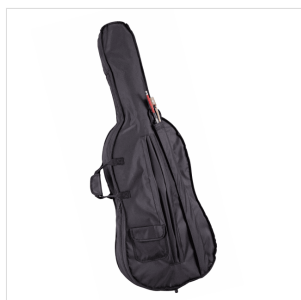

## VIOLONCELLO 4/4 IN LEGNO MASSELLO CON FONDO E FASCE IN ACERO FIAMMATO

Qualità e tipologia dei legni utilizzati sono elementi essenziali nella costruzione degli strumenti ad arco. Virtuoso Pro SV è costruito interamente in legno massello in modo da offrire un timbro pieno e un attacco deciso. Il fondo e fasce in acero fiammato, oltre ad impreziosirne l'aspetto, contribuiscono a schiarire il timbro esaltando le frequenze medie e alte. La verniciatura ad alcol tirata a mano, conferisce un aspetto classico ed elegante. La tastiera e i bischeri sono in legno di ebano. Corredato di borsa e archetto in brazilwood, Il Virtuoso Pro SV è lo strumento ideale per lo studente alla ricerca di timbro ed estetica.

### CARATTERISTICHE PRINCIPALI

Tavola in abete massello

Fondo e fasce in acero fiammato massello

manico in acero

Tastiera in ebano

Bischeri in ebano

Capotasto in ebano

Vernicatura ad alcol tirata a mano

Ponticello in acero French Style

Cordiera in metallo pressofuso con quattro intonatori

Archetto in legno brazilwood con anima ottagonale e crine naturale

Borsa imbottita in poliesteri con tasca porta archetto e doppia tracolla a zaino