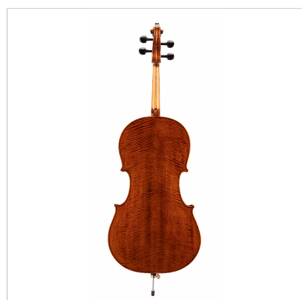

VPCE-SV44

VIOLONCELLO 4/4 IN LEGNO MASSELLO CON FONDO E FASCE IN ACERO FIAMMATO

Qualità e tipologia dei legni utilizzati sono elementi essenziali nella costruzione degli strumenti ad arco. Virtuoso Pro SV è costruito interamente in legno massello in modo da offrire un timbro pieno e un attacco deciso. Il fondo e fasce in acero fiammato, oltre ad impreziosirne l'aspetto, contribuiscono a schiarire il timbro esaltando le frequenze medie e alte. La verniciatura ad alcol tirata a mano, conferisce un aspetto classico ed elegante. La tastiera e i bischeri sono in legno di ebano. Corredato di borsa e archetto in brazilwood, Il Virtuoso Pro SV è lo strumento ideale per lo studente alla ricerca di timbro ed estetica.

DETTAGLI DEL PRODOTTO

CARATTERISTICHE PRINCIPALI

Tavola in abete massello

Fondo e fasce in acero fiammato massello

manico in acero

Tastiera in ebano

Bischeri in ebano

Capotasto in ebano

Vernicatura ad alcol tirata a mano

Ponticello in acero French Style

Cordiera in metallo pressofuso con quattro intonatori

Archetto in legno brazilwood con anima ottagonale e crine naturale

Borsa imbottita in poliестere con tasca porta archetto e doppia tracolla a zaino