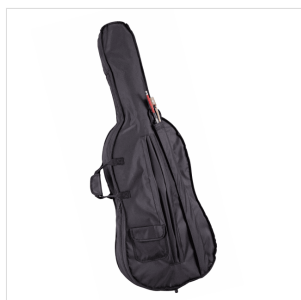

VPCE-SV34

VIOLONCELLO 3/4 IN LEGNO MASSELLO CON FONDO E FASCE IN ACERO FIAMMATO

Qualità e tipologia dei legni utilizzati sono elementi essenziali nella costruzione degli strumenti ad arco. Virtuoso Pro SV è costruito interamente in legno massello in modo da offrire un timbro pieno e un attacco deciso. Il fondo e fasce in acero fiammato, oltre ad impreziosirne l'aspetto, contribuiscono a schiarire il timbro esaltando le frequenze medie e alte. La verniciatura ad alcol tirata a mano, conferisce un aspetto classico ed elegante. La tastiera e i bischeri sono in legno di ebano. Corredato di borsa e archetto in brazilwood, Il Virtuoso Pro SV è lo strumento ideale per lo studente alla ricerca di timbro ed estetica.

DETTAGLI DEL PRODOTTO

CARATTERISTICHE PRINCIPALI

Tavola in abete massello

Fondo e fasce in acero fiammato massello

manico in acero

Tastiera in ebano

Bischeri in ebano

Capotasto in ebano

Vernicatura ad alcol tirata a mano

Ponticello in acero French Style

Cordiera in metallo pressofuso con quattro intonatori

Archetto in legno brazilwood con anima ottagonale e crine naturale

Borsa imbottita in poliesteri con tasca porta archetto e doppia tracolla a zaino