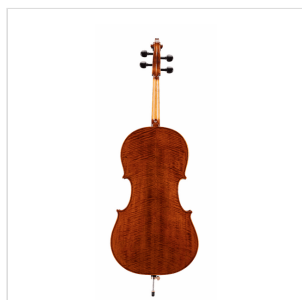

## VIOLONCELLO 3/4 IN LEGNO MASSELLO CON FONDO E FASCE IN ACERO FIAMMATO

Qualità e tipologia dei legni utilizzati sono elementi essenziali nella costruzione degli strumenti ad arco. Virtuoso Pro SV è costruito interamente in legno massello in modo da offrire un timbro pieno e un attacco deciso. Il fondo e fasce in acero fiammato, oltre ad impreziosirne l'aspetto, contribuiscono a schiarire il timbro esaltando le frequenze medie e alte. La verniciatura ad alcol tirata a mano, conferisce un aspetto classico ed elegante. La tastiera e i bischeri sono in legno di ebano. Corredato di borsa e archetto in brazilwood, Il Virtuoso Pro SV è lo strumento ideale per lo studente alla ricerca di timbro ed estetica.

### CARATTERISTICHE PRINCIPALI

Tavola in abete massello

Fondo e fasce in acero fiammato massello

manico in acero

Tastiera in ebano

Bischeri in ebano

Capotasto in ebano

Vernicatura ad alcol tirata a mano

Ponticello in acero French Style

Cordiera in metallo pressofuso con quattro intonatori

Archetto in legno brazilwood con anima ottagonale e crine naturale

Borsa imbottita in poliesteri con tasca porta archetto e doppia tracolla a zaino