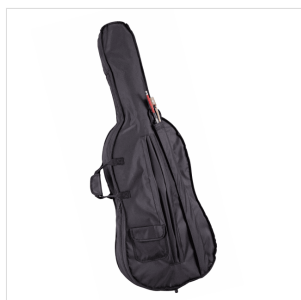

## VIOLONCELLO 3/4 IN LEGNO MASSELLO CON FONDO E FASCE IN ACERO FIAMMATO

Qualità e tipologia dei legni utilizzati sono elementi essenziali nella costruzione degli strumenti ad arco. Virtuoso Pro SV è costruito interamente in legno massello in modo da offrire un timbro pieno e un attacco deciso. Il fondo e fasce in acero fiammato, oltre ad impreziosirne l'aspetto, contribuiscono a schiarire il timbro esaltando le frequenze medie e alte. La verniciatura ad alcol tirata a mano, conferisce un aspetto classico ed elegante. La tastiera e i bischeri sono in legno di ebano. Corredato di borsa e archetto in brazilwood, Il Virtuoso Pro SV è lo strumento ideale per lo studente alla ricerca di timbro ed estetica.

### CARATTERISTICHE PRINCIPALI

Tavola in abete massello

Fondo e fasce in acero fiammato massello

manico in acero

Tastiera in ebano

Bischeri in ebano

Capotasto in ebano

Vernicatura ad alcol tirata a mano

Ponticello in acero French Style

Cordiera in metallo pressofuso con quattro intonatori

Archetto in legno brazilwood con anima ottagonale e crine naturale

Borsa imbottita in poliesteri con tasca porta archetto e doppia tracolla a zaino