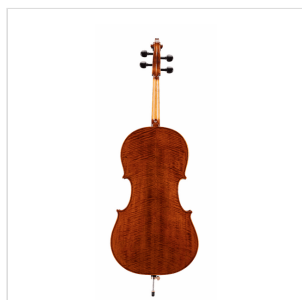

VPCE-SV34

VIOLONCELLO 3/4 IN LEGNO MASSELLO CON FONDO E FASCE IN ACERO FIAMMATO

Qualità e tipologia dei legni utilizzati sono elementi essenziali nella costruzione degli strumenti ad arco. Virtuoso Pro SV è costruito interamente in legno massello in modo da offrire un timbro pieno e un attacco deciso. Il fondo e fasce in acero fiammato, oltre ad impreziosirne l'aspetto, contribuiscono a schiarire il timbro esaltando le frequenze medie e alte. La verniciatura ad alcol tirata a mano, conferisce un aspetto classico ed elegante. La tastiera e i bischeri sono in legno di ebano. Corredato di borsa e archetto in brazilwood, Il Virtuoso Pro SV è lo strumento ideale per lo studente alla ricerca di timbro ed estetica.

DETTAGLI DEL PRODOTTO

CARATTERISTICHE PRINCIPALI

Tavola in abete massello

Fondo e fasce in acero fiammato massello

manico in acero

Tastiera in ebano

Bischeri in ebano

Capotasto in ebano

Vernicatura ad alcol tirata a mano

Ponticello in acero French Style

Cordiera in metallo pressofuso con quattro intonatori

Archetto in legno brazilwood con anima ottagonale e crine naturale

Borsa imbottita in poliesteri con tasca porta archetto e doppia tracolla a zaino