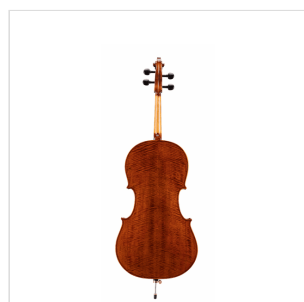

## VIOLONCELLO 1/2 IN LEGNO MASSELLO CON FONDO E FASCE IN ACERO FIAMMATO

Qualità e tipologia dei legni utilizzati sono elementi essenziali nella costruzione degli strumenti ad arco. Virtuoso Pro SV è costruito interamente in legno massello in modo da offrire un timbro pieno e un attacco deciso. Il fondo e fasce in acero fiammato, oltre ad impreziosirne l'aspetto, contribuiscono a schiarire il timbro esaltando le frequenze medie e alte. La verniciatura ad alcol tirata a mano, conferisce un aspetto classico ed elegante. La tastiera e i bischeri sono in legno di ebano. Corredato di borsa e archetto in brazilwood, Il Virtuoso Pro SV è lo strumento ideale per lo studente alla ricerca di timbro ed estetica.

### CARATTERISTICHE PRINCIPALI

Tavola in abete massello

Fondo e fasce in acero fiammato massello

manico in acero

Tastiera in ebano

Bischeri in ebano

Capotasto in ebano

Vernicatura ad alcol tirata a mano

Ponticello in acero French Style

Cordiera in metallo pressofuso con quattro intonatori

Archetto in legno brazilwood con anima ottagonale e crine naturale

Borsa imbottita in poliesteri con tasca porta archetto e doppia tracolla a zaino