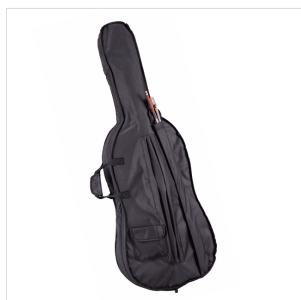

VPCE-SV12

VIOLONCELLO 1/2 IN LEGNO MASSELLO CON FONDO E FASCE IN ACERO FIAMMATO

Qualità e tipologia dei legni utilizzati sono elementi essenziali nella costruzione degli strumenti ad arco. Virtuoso Pro SV è costruito interamente in legno massello in modo da offrire un timbro pieno e un attacco deciso. Il fondo e fasce in acero fiammato, oltre ad impreziosirne l'aspetto, contribuiscono a schiarire il timbro esaltando le frequenze medie e alte. La verniciatura ad alcol tirata a mano, conferisce un aspetto classico ed elegante. La tastiera e i bischeri sono in legno di ebano. Corredato di borsa e archetto in brazilwood, Il Virtuoso Pro SV è lo strumento ideale per lo studente alla ricerca di timbro ed estetica.

DETTAGLI DEL PRODOTTO

CARATTERISTICHE PRINCIPALI

Tavola in abete massello

Fondo e fasce in acero fiammato massello

manico in acero

Tastiera in ebano

Bischeri in ebano

Capotasto in ebano

Vernicatura ad alcol tirata a mano

Ponticello in acero French Style

Cordiera in metallo pressofuso con quattro intonatori

Archetto in legno brazilwood con anima ottagonale e crine naturale

Borsa imbottita in poliестere con tasca porta archetto e doppia tracolla a zaino