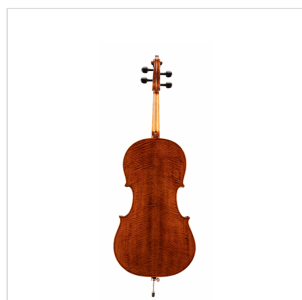

VPCE-SV12

VIOLONCELLO 1/2 IN LEGNO MASSELLO CON FONDO E FASCE IN ACERO FIAMMATO

Qualità e tipologia dei legni utilizzati sono elementi essenziali nella costruzione degli strumenti ad arco. Virtuoso Pro SV è costruito interamente in legno massello in modo da offrire un timbro pieno e un attacco deciso. Il fondo e fasce in acero fiammato, oltre ad impreziosirne l'aspetto, contribuiscono a schiarire il timbro esaltando le frequenze medie e alte. La verniciatura ad alcol tirata a mano, conferisce un aspetto classico ed elegante. La tastiera e i bischeri sono in legno di ebano. Corredato di borsa e archetto in brazilwood, Il Virtuoso Pro SV è lo strumento ideale per lo studente alla ricerca di timbro ed estetica.

DETTAGLI DEL PRODOTTO

CARATTERISTICHE PRINCIPALI

Tavola in abete massello

Fondo e fasce in acero fiammato massello

manico in acero

Tastiera in ebano

Bischeri in ebano

Capotasto in ebano

Vernicatura ad alcol tirata a mano

Ponticello in acero French Style

Cordiera in metallo pressofuso con quattro intonatori

Archetto in legno brazilwood con anima ottagonale e crine naturale

Borsa imbottita in poliестere con tasca porta archetto e doppia tracolla a zaino