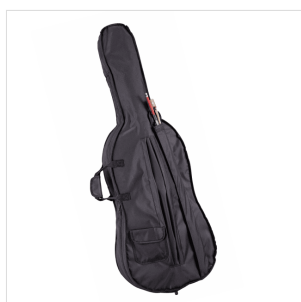

## VIOLONCELLO 1/2 IN LEGNO MASSELLO CON FONDO E FASCE IN ACERO FIAMMATO

Qualità e tipologia dei legni utilizzati sono elementi essenziali nella costruzione degli strumenti ad arco. Virtuoso Pro SV è costruito interamente in legno massello in modo da offrire un timbro pieno e un attacco deciso. Il fondo e fasce in acero fiammato, oltre ad impreziosirne l'aspetto, contribuiscono a schiarire il timbro esaltando le frequenze medie e alte. La verniciatura ad alcol tirata a mano, conferisce un aspetto classico ed elegante. La tastiera e i bischeri sono in legno di ebano. Corredato di borsa e archetto in brazilwood, Il Virtuoso Pro SV è lo strumento ideale per lo studente alla ricerca di timbro ed estetica.

### CARATTERISTICHE PRINCIPALI

Tavola in abete massello

Fondo e fasce in acero fiammato massello

manico in acero

Tastiera in ebano

Bischeri in ebano

Capotasto in ebano

Vernicatura ad alcol tirata a mano

Ponticello in acero French Style

Cordiera in metallo pressofuso con quattro intonatori

Archetto in legno brazilwood con anima ottagonale e crine naturale

Borsa imbottita in poliesteri con tasca porta archetto e doppia tracolla a zaino