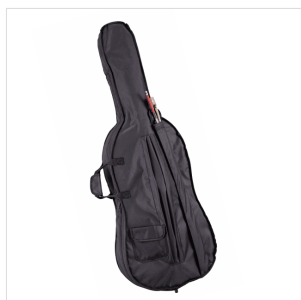

VSPCE-44

VIOLONCELLO 4/4 CON TAVOLA IN ABETE MASSELLO MASSELLO

Virtuoso studen Sudent plus è un violoncello che, grazie alla tavola in abete massello, offre un timbro pieno e un attacco deciso. Il design è di tipo tradizionale con verniciatura dalle tonalità classiche. Lo strumento è costruito con buoni materiali e corredato di borsa e archetto. Costituisce un ottimo strumento per lo studio avanzato.

DETTAGLI DEL PRODOTTO

CARATTERISTICHE PRINCIPALI

Tavola armonica in abete massello

Fascie e fondo in acero laminato

Manico in acero

Tastiera in ebano

Binding verniciato

Capotasto in Ebano

Bischeri in ebano

Ponticello in Acero French Style

Cordiera in metallo pressofuso con quattro intonatori

Archetto in legno con anima ottagonale e crine naturale

Borsa imbottita in poliesteri con tasca porta archetto e doppia tracolla a zaino