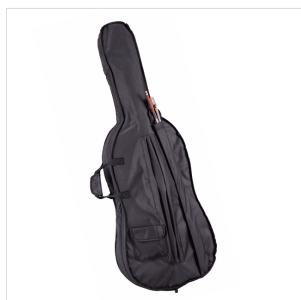

## VIOLONCELLO 4/4 CON TAVOLA IN ABETE MASSELLO

Virtuoso studen Sudent plus è un violoncello che, grazie alla tavola in abete massello, offre un timbro pieno e un attacco deciso. Il design è di tipo tradizionale con verniciatura dalle tonalità classiche. Lo strumento è costruito con buoni materiali e corredato di borsa e archetto. Costituisce un ottimo strumento per lo studio avanzato.

### CARATTERISTICHE PRINCIPALI

Tavola armonica in abete massello

Fascie e fondo in acero laminato

Manico in acero

Tastiera in ebano

Binding verniciato

Capotasto in Ebano

Bischeri in ebano

Ponticello in Acero French Style

Cordiera in metallo pressofuso con quattro intonatori

Archetto in legno con anima ottagonale e crine naturale

Borsa imbottita in poliesteri con tasca porta archetto e doppia tracolla a zaino