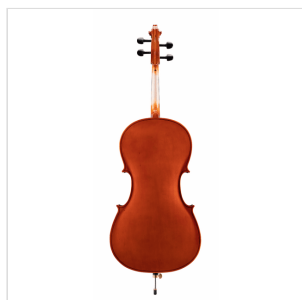

## VIOLONCELLO 4/4 CON TAVOLA IN ABETE MASSELLO

Virtuoso studen Sudent plus è un violoncello che, grazie alla tavola in abete massello, offre un timbro pieno e un attacco deciso. Il design è di tipo tradizionale con verniciatura dalle tonalità classiche. Lo strumento è costruito con buoni materiali e corredato di borsa e archetto. Costituisce un ottimo strumento per lo studio avanzato.

### CARATTERISTICHE PRINCIPALI

Tavola armonica in abete massello

Fascie e fondo in acero laminato

Manico in acero

Tastiera in ebano

Binding verniciato

Capotasto in Ebano

Bischeri in ebano

Ponticello in Acero French Style

Cordiera in metallo pressofuso con quattro intonatori

Archetto in legno con anima ottagonale e crine naturale

Borsa imbottita in poliesteri con tasca porta archetto e doppia tracolla a zaino