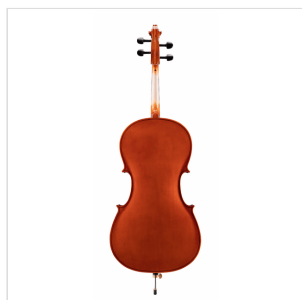

VSPCE-44

VIOLONCELLO 4/4 CON TAVOLA IN ABETE MASSELLO MASSELLO

Virtuoso studen Sudent plus è un violoncello che, grazie alla tavola in abete massello, offre un timbro pieno e un attacco deciso. Il design è di tipo tradizionale con verniciatura dalle tonalità classiche. Lo strumento è costruito con buoni materiali e corredato di borsa e archetto. Costituisce un ottimo strumento per lo studio avanzato.

DETTAGLI DEL PRODOTTO

CARATTERISTICHE PRINCIPALI

Tavola armonica in abete massello

Fascie e fondo in acero laminato

Manico in acero

Tastiera in ebano

Binding verniciato

Capotasto in Ebano

Bischeri in ebano

Ponticello in Acero French Style

Cordiera in metallo pressofuso con quattro intonatori

Archetto in legno con anima ottagonale e crine naturale

Borsa imbottita in poliesteri con tasca porta archetto e doppia tracolla a zaino