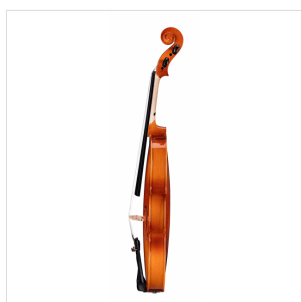

PVI-34

VIOLINO 3/4 VIRTUOSO PRIMO COMPLETO DI ASTUCCIO E ARCHETTO

La serie Virtuoso Primo è ideale per chi si avvicina allo studio del violino. Grazie alle tecnologie impiegate per la costruzione abbiamo ottenuto uno strumento performante dal rapporto qualità prezzo eccezionale. Le ottime finiture, così come la lavorazione denotano una grande cura nei particolari che solitamente si trova in strumenti di fascia molto più alta, offrendo così al giovane violinista uno strumento per iniziare a studiare performante, accessibile e facile da suonare. Lo strumento viene offerto con cordiera in lega di alluminio completa di accordatori individuali, archetto, custodia preformata con tasca interna, colofonia e tracolle.

DETTAGLI DEL PRODOTTO

CARATTERISTICHE PRINCIPALI

Tavola Armonica: Laminata

Fasce e fondo: laminato

Binding: intarsiato

Ponte: acero

Tastiera: acero tinto nero con effetto ebano

Montatura: bischeri e mentoniera in acero tinto con effetto ebano

Cordiera in lega con intonatori individuali

Archetto: student brazilian wood con tallone in palissandro

Colore: Cherry Brown

Finitura: lucida

Astuccio preformato in colore Marrone con interno crema

Accessori in dotazione: colofonia, tracolle, corde

Misura: 3/4