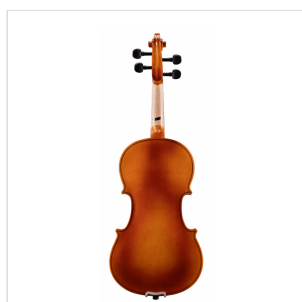

PVI-34

VIOLINO 3/4 VIRTUOSO PRIMO COMPLETO DI ASTUCCIO E ARCHETTO

La serie Virtuoso Primo è ideale per chi si avvicina allo studio del violino. Grazie alle tecnologie impiegate per la costruzione abbiamo ottenuto uno strumento performante dal rapporto qualità prezzo eccezionale. Le ottime finiture, così come la lavorazione denotano una grande cura nei particolari che solitamente si trova in strumenti di fascia molto più alta, offrendo così al giovane violinista uno strumento per iniziare a studiare performante, accessibile e facile da suonare. Lo strumento viene offerto con cordiera in lega di alluminio completa di accordatori individuali, archetto, custodia preformata con tasca interna, colofonia e tracolle.

DETTAGLI DEL PRODOTTO

CARATTERISTICHE PRINCIPALI

Tavola Armonica: Laminata

Fasce e fondo: laminato

Binding: intarsiato

Ponte: acero

Tastiera: acero tinto nero con effetto ebano

Montatura: bischeri e mentoniera in acero tinto con effetto ebano

Cordiera in lega con intonatori individuali

Archetto: student brazilian wood con tallone in palissandro

Colore: Cherry Brown

Finitura: lucida

Astuccio preformato in colore Marrone con interno crema

Accessori in dotazione: colofonia, tracolle, corde

Misura: 3/4