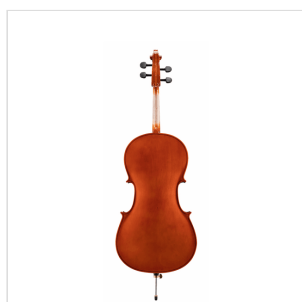

## **VIOLONCELLO 1/2 VIRTUOSO STUDENT COMPLETO DI BORSA E ARCHETTO**

La serie Virtuoso Student è ideale per chi si avvicina allo studio del violoncello. Grazie alle tecnologie impiegate per la costruzione abbiamo ottenuto uno strumento performante dal rapporto qualità prezzo eccezionale. I legni utilizzati, le ottime finiture, così come la lavorazione denotano una grande cura nei particolari che solitamente si trova in strumenti di fascia molto più alta, offrendo così al giovane violoncellista uno strumento performante, accessibile e facile da suonare. Lo strumento viene offerto con cordiera in lega di alluminio completa di accordatori individuali, archetto ad anima esagonale, custodia preformata con tasca interna, colofonia e tracolle.

### CARATTERISTICHE PRINCIPALI

Tavola Armonica: abete massello

Fasce e fondo: laminato

Binding: intarsiato

Ponte: Stile Francese in acero

Tastiera: acero tinto nero con effetto ebano

Montatura: bischeri e mentoniera in acero tinto con effetto ebano

Cordiera in lega con intonatori individuali

Archetto: student brazilian wood ad anima esagonale con tallone in palissandro

Colore: Cherry Brown

Finitura: lucida

Borsa

Accessori in dotazione: colofonia, tracolle, corde