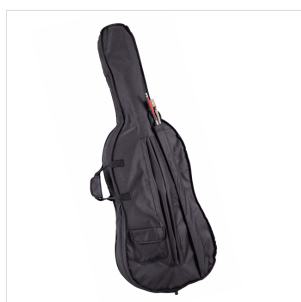

## **VIOLONCELLO 1/2 VIRTUOSO STUDENT COMPLETO DI BORSA E ARCHETTO**

La serie Virtuoso Student è ideale per chi si avvicina allo studio del violoncello. Grazie alle tecnologie impiegate per la costruzione abbiamo ottenuto uno strumento performante dal rapporto qualità prezzo eccezionale. I legni utilizzati, le ottime finiture, così come la lavorazione denotano una grande cura nei particolari che solitamente si trova in strumenti di fascia molto più alta, offrendo così al giovane violoncellista uno strumento performante, accessibile e facile da suonare. Lo strumento viene offerto con cordiera in lega di alluminio completa di accordatori individuali, archetto ad anima esagonale, custodia preformata con tasca interna, colofonia e tracolle.

### CARATTERISTICHE PRINCIPALI

Tavola Armonica: abete massello

Fasce e fondo: laminato

Binding: intarsiato

Ponte: Stile Francese in acero

Tastiera: acero tinto nero con effetto ebano

Montatura: bischeri e mentoniera in acero tinto con effetto ebano

Cordiera in lega con intonatori individuali

Archetto: student brazilian wood ad anima esagonale con tallone in palissandro

Colore: Cherry Brown

Finitura: lucida

Borsa

Accessori in dotazione: colofonia, tracolle, corde