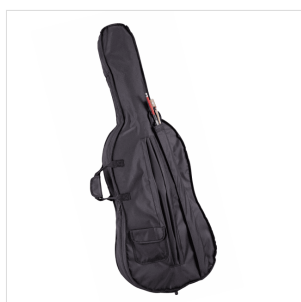

VSCE-12

VIOLONCELLO 1/2 VIRTUOSO STUDENT COMPLETO DI BORSA E ARCHETTO

La serie Virtuoso Student è ideale per chi si avvicina allo studio del violoncello. Grazie alle tecnologie impiegate per la costruzione abbiamo ottenuto uno strumento performante dal rapporto qualità prezzo eccezionale. I legni utilizzati, le ottime finiture, così come la lavorazione denotano una grande cura nei particolari che solitamente si trova in strumenti di fascia molto più alta, offrendo così al giovane violoncellista uno strumento performante, accessibile e facile da suonare. Lo strumento viene offerto con cordiera in lega di alluminio completa di accordatori individuali, archetto ad anima esagonale, custodia preformata con tasca interna, colofonia e tracolle.

DETTAGLI DEL PRODOTTO

CARATTERISTICHE PRINCIPALI

Tavola Armonica: abete massello

Fasce e fondo: laminato

Binding: intarsiato

Ponte: Stile Francese in acero

Tastiera: acero tinto nero con effetto ebano

Montatura: bischeri e mentoniera in acero tinto con effetto ebano

Cordiera in lega con intonatori individuali

Archetto: student brazilian wood ad anima esagonale con tallone in palissandro

Colore: Cherry Brown

Finitura: lucida

Borsa

Accessori in dotazione: colofonia, tracolle, corde