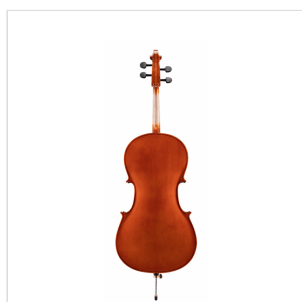

VSCE-12

VIOLONCELLO 1/2 VIRTUOSO STUDENT COMPLETO DI BORSA E ARCHETTO

La serie Virtuoso Student è ideale per chi si avvicina allo studio del violoncello. Grazie alle tecnologie impiegate per la costruzione abbiamo ottenuto uno strumento performante dal rapporto qualità prezzo eccezionale. I legni utilizzati, le ottime finiture, così come la lavorazione denotano una grande cura nei particolari che solitamente si trova in strumenti di fascia molto più alta, offrendo così al giovane violoncellista uno strumento performante, accessibile e facile da suonare. Lo strumento viene offerto con cordiera in lega di alluminio completa di accordatori individuali, archetto ad anima esagonale, custodia preformata con tasca interna, colofonia e tracolle.

DETTAGLI DEL PRODOTTO

CARATTERISTICHE PRINCIPALI

Tavola Armonica: abete massello

Fasce e fondo: laminato

Binding: intarsiato

Ponte: Stile Francese in acero

Tastiera: acero tinto nero con effetto ebano

Montatura: bischeri e mentoniera in acero tinto con effetto ebano

Cordiera in lega con intonatori individuali

Archetto: student brazilian wood ad anima esagonale con tallone in palissandro

Colore: Cherry Brown

Finitura: lucida

Borsa

Accessori in dotazione: colofonia, tracolle, corde

Misura: 1/2