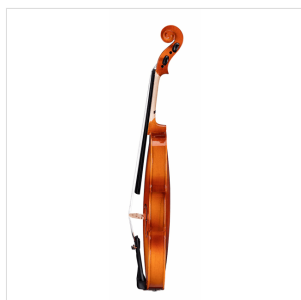

PVI-14

VIOLINO 1/4 VIRTUOSO PRIMO COMPLETO DI ASTUCCIO E ARCHETTO

La serie Virtuoso Primo è ideale per chi si avvicina allo studio del violino. Grazie alle tecnologie impiegate per la costruzione abbiamo ottenuto uno strumento performante dal rapporto qualità prezzo eccezionale. Le ottime finiture, così come la lavorazione denotano una grande cura nei particolari che solitamente si trova in strumenti di fascia molto più alta, offrendo così al giovane violinista uno strumento per iniziare a studiare performante, accessibile e facile da suonare. Lo strumento viene offerto con cordiera in lega di alluminio completa di accordatori individuali, archetto, custodia preformata con tasca interna, colofonia e tracolle.

DETTAGLI DEL PRODOTTO

CARATTERISTICHE PRINCIPALI

Tavola Armonica: Laminata

Fasce e fondo: laminato

Binding: intarsiato

Ponte: acero

Tastiera: acero tinto nero con effetto ebano

Montatura: bischeri e mentoniera in acero tinto con effetto ebano

Cordiera in lega con intonatori individuali

Archetto: student brazilian wood con tallone in palissandro

Colore: Cherry Brown

Finitura: lucida

Astuccio preformato in colore Marrone con interno crema

Accessori in dotazione: colofonia, tracolle, corde

Misura: 1/4