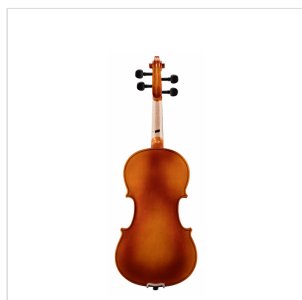

PVI-14

VIOLINO 1/4 VIRTUOSO PRIMO COMPLETO DI ASTUCCIO E ARCHETTO

La serie Virtuoso Primo è ideale per chi si avvicina allo studio del violino. Grazie alle tecnologie impiegate per la costruzione abbiamo ottenuto uno strumento performante dal rapporto qualità prezzo eccezionale. Le ottime finiture, così come la lavorazione denotano una grande cura nei particolari che solitamente si trova in strumenti di fascia molto più alta, offrendo così al giovane violinista uno strumento per iniziare a studiare performante, accessibile e facile da suonare. Lo strumento viene offerto con cordiera in lega di alluminio completa di accordatori individuali, archetto, custodia preformata con tasca interna, colofonia e tracolle.

DETTAGLI DEL PRODOTTO

CARATTERISTICHE PRINCIPALI

Tavola Armonica: Laminata

Fasce e fondo: laminato

Binding: intarsiato

Ponte: acero

Tastiera: acero tinto nero con effetto ebano

Montatura: bischeri e mentoniera in acero tinto con effetto ebano

Cordiera in lega con intonatori individuali

Archetto: student brazilian wood con tallone in palissandro

Colore: Cherry Brown

Finitura: lucida

Astuccio preformato in colore Marrone con interno crema

Accessori in dotazione: colofonia, tracolle, corde

Misura: 1/4