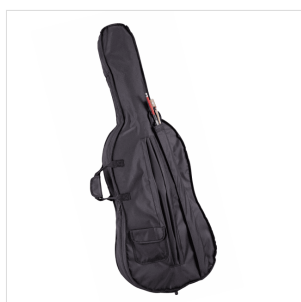

VSCE-18

VIOLONCELLO 1/8 VIRTUOSO STUDENT COMPLETO DI BORSA E ARCHETTO

La serie Virtuoso Student è ideale per chi si avvicina allo studio del violoncello. Grazie alle tecnologie impiegate per la costruzione abbiamo ottenuto uno strumento performante dal rapporto qualità prezzo eccezionale. I legni utilizzati, le ottime finiture, così come la lavorazione denotano una grande cura nei particolari che solitamente si trova in strumenti di fascia molto più alta, offrendo così al giovane violoncellista uno strumento performante, accessibile e facile da suonare. Lo strumento viene offerto con cordiera in lega di alluminio completa di accordatori individuali, archetto ad anima esagonale, custodia preformata con tasca interna, colofonia e tracolle.

DETTAGLI DEL PRODOTTO

CARATTERISTICHE PRINCIPALI

Tavola Armonica: abete massello

Fasce e fondo: laminato

Binding: intarsiato

Ponte: Stile Francese in acero

Tastiera: acero tinto nero con effetto ebano

Montatura: bischeri e mentoniera in acero tinto con effetto ebano

Cordiera in lega con intonatori individuali

Archetto: student brazilian wood ad anima esagonale con tallone in palissandro

Colore: Cherry Brown

Finitura: lucida

Borsa

Accessori in dotazione: colofonia, tracolle, corde