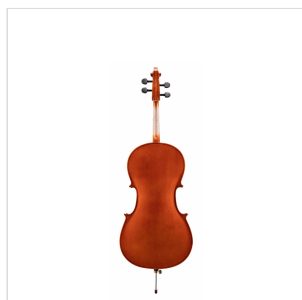

VSCE-18

VIOLONCELLO 1/8 VIRTUOSO STUDENT COMPLETO DI BORSA E ARCHETTO

La serie Virtuoso Student è ideale per chi si avvicina allo studio del violoncello. Grazie alle tecnologie impiegate per la costruzione abbiamo ottenuto uno strumento performante dal rapporto qualità prezzo eccezionale. I legni utilizzati, le ottime finiture, così come la lavorazione denotano una grande cura nei particolari che solitamente si trova in strumenti di fascia molto più alta, offrendo così al giovane violoncellista uno strumento performante, accessibile e facile da suonare. Lo strumento viene offerto con cordiera in lega di alluminio completa di accordatori individuali, archetto ad anima esagonale, custodia preformata con tasca interna, colofonia e tracolle.

DETTAGLI DEL PRODOTTO

CARATTERISTICHE PRINCIPALI

Tavola Armonica: abete massello

Fasce e fondo: laminato

Binding: intarsiato

Ponte: Stile Francese in acero

Tastiera: acero tinto nero con effetto ebano

Montatura: bischeri e mentoniera in acero tinto con effetto ebano

Cordiera in lega con intonatori individuali

Archetto: student brazilian wood ad anima esagonale con tallone in palissandro

Colore: Cherry Brown

Finitura: lucida

Borsa

Accessori in dotazione: colofonia, tracolle, corde