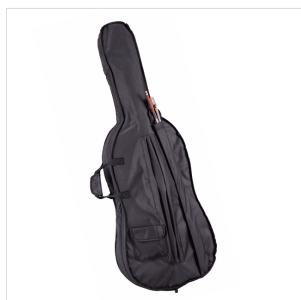

VSCE-18

VIOLONCELLO 1/8 VIRTUOSO STUDENT COMPLETO DI BORSA E ARCHETTO

La serie Virtuoso Student è ideale per chi si avvicina allo studio del violoncello. Grazie alle tecnologie impiegate per la costruzione abbiamo ottenuto uno strumento performante dal rapporto qualità prezzo eccezionale. I legni utilizzati, le ottime finiture, così come la lavorazione denotano una grande cura nei particolari che solitamente si trova in strumenti di fascia molto più alta, offrendo così al giovane violoncellista uno strumento performante, accessibile e facile da suonare. Lo strumento viene offerto con cordiera in lega di alluminio completa di accordatori individuali, archetto ad anima esagonale, custodia preformata con tasca interna, colofonia e tracolle.

DETTAGLI DEL PRODOTTO

CARATTERISTICHE PRINCIPALI

Tavola Armonica: abete massello

Fasce e fondo: laminato

Binding: intarsiato

Ponte: Stile Francese in acero

Tastiera: acero tinto nero con effetto ebano

Montatura: bischeri e mentoniera in acero tinto con effetto ebano

Cordiera in lega con intonatori individuali

Archetto: student brazilian wood ad anima esagonale con tallone in palissandro

Colore: Cherry Brown

Finitura: lucida

Borsa

Accessori in dotazione: colofonia, tracolle, corde