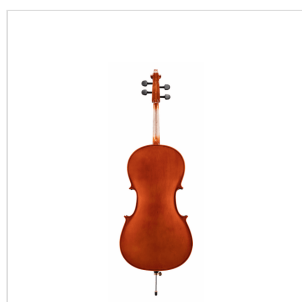

VSCE-18

VIOLONCELLO 1/8 VIRTUOSO STUDENT COMPLETO DI BORSA E ARCHETTO

La serie Virtuoso Student è ideale per chi si avvicina allo studio del violoncello. Grazie alle tecnologie impiegate per la costruzione abbiamo ottenuto uno strumento performante dal rapporto qualità prezzo eccezionale. I legni utilizzati, le ottime finiture, così come la lavorazione denotano una grande cura nei particolari che solitamente si trova in strumenti di fascia molto più alta, offrendo così al giovane violoncellista uno strumento performante, accessibile e facile da suonare. Lo strumento viene offerto con cordiera in lega di alluminio completa di accordatori individuali, archetto ad anima esagonale, custodia preformata con tasca interna, colofonia e tracolle.

DETTAGLI DEL PRODOTTO

CARATTERISTICHE PRINCIPALI

Tavola Armonica: abete massello

Fasce e fondo: laminato

Binding: intarsiato

Ponte: Stile Francese in acero

Tastiera: acero tinto nero con effetto ebano

Montatura: bischeri e mentoniera in acero tinto con effetto ebano

Cordiera in lega con intonatori individuali

Archetto: student brazilian wood ad anima esagonale con tallone in palissandro

Colore: Cherry Brown

Finitura: lucida

Borsa

Accessori in dotazione: colofonia, tracolle, corde