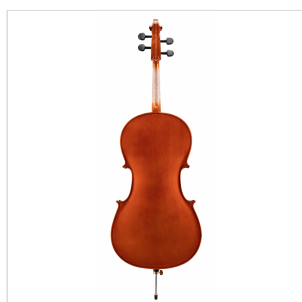

VSCE-44

VIOLONCELLO 4/4 VIRTUOSO STUDENT COMPLETO DI BORSA E ARCHETTO

La serie Virtuoso Student è ideale per chi si avvicina allo studio del violoncello. Grazie alle tecnologie impiegate per la costruzione abbiamo ottenuto uno strumento performante dal rapporto qualità prezzo eccezionale. I legni utilizzati, le ottime finiture, così come la lavorazione denotano una grande cura nei particolari che solitamente si trova in strumenti di fascia molto più alta, offrendo così al giovane violoncellista uno strumento performante, accessibile e facile da suonare. Lo strumento viene offerto con cordiera in lega di alluminio completa di accordatori individuali, archetto ad anima esagonale, custodia preformata con tasca interna, colofonia e tracolle.

DETTAGLI DEL PRODOTTO

CARATTERISTICHE PRINCIPALI

Tavola Armonica: abete massello

Fasce e fondo: laminato

Binding: intarsiato

Ponte: Stile Francese in acero

Tastiera: acero tinto nero con effetto ebano

Montatura: bischeri e mentoniera in acero tinto con effetto ebano

Cordiera in lega con intonatori individuali

Archetto: student brazilian wood ad anima esagonale con tallone in palissandro

Colore: Cherry Brown

Finitura: lucida

Borsa

Accessori in dotazione: colofonia, tracolle, corde

Misura: 4/4