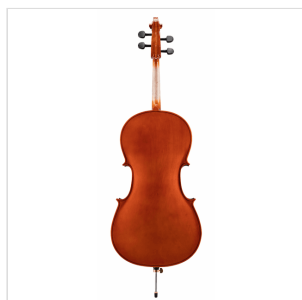

VSCE-44

VIOLONCELLO 4/4 VIRTUOSO STUDENT COMPLETO DI BORSA E ARCHETTO

La serie Virtuoso Student è ideale per chi si avvicina allo studio del violoncello. Grazie alle tecnologie impiegate per la costruzione abbiamo ottenuto uno strumento performante dal rapporto qualità prezzo eccezionale. I legni utilizzati, le ottime finiture, così come la lavorazione denotano una grande cura nei particolari che solitamente si trova in strumenti di fascia molto più alta, offrendo così al giovane violoncellista uno strumento performante, accessibile e facile da suonare. Lo strumento viene offerto con cordiera in lega di alluminio completa di accordatori individuali, archetto ad anima esagonale, custodia preformata con tasca interna, colofonia e tracolle.

DETTAGLI DEL PRODOTTO

CARATTERISTICHE PRINCIPALI

Tavola Armonica: abete massello

Fasce e fondo: laminato

Binding: intarsiato

Ponte: Stile Francese in acero

Tastiera: acero tinto nero con effetto ebano

Montatura: bischeri e mentoniera in acero tinto con effetto ebano

Cordiera in lega con intonatori individuali

Archetto: student brazilian wood ad anima esagonale con tallone in palissandro

Colore: Cherry Brown

Finitura: lucida

Borsa

Accessori in dotazione: colofonia, tracolle, corde

Misura: 4/4