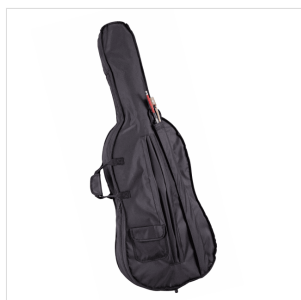

VSCE-44

VIOLONCELLO 4/4 VIRTUOSO STUDENT COMPLETO DI BORSA E ARCHETTO

La serie Virtuoso Student è ideale per chi si avvicina allo studio del violoncello. Grazie alle tecnologie impiegate per la costruzione abbiamo ottenuto uno strumento performante dal rapporto qualità prezzo eccezionale. I legni utilizzati, le ottime finiture, così come la lavorazione denotano una grande cura nei particolari che solitamente si trova in strumenti di fascia molto più alta, offrendo così al giovane violoncellista uno strumento performante, accessibile e facile da suonare. Lo strumento viene offerto con cordiera in lega di alluminio completa di accordatori individuali, archetto ad anima esagonale, custodia preformata con tasca interna, colofonia e tracolle.

DETTAGLI DEL PRODOTTO

CARATTERISTICHE PRINCIPALI

Tavola Armonica: abete massello

Fasce e fondo: laminato

Binding: intarsiato

Ponte: Stile Francese in acero

Tastiera: acero tinto nero con effetto ebano

Montatura: bischeri e mentoniera in acero tinto con effetto ebano

Cordiera in lega con intonatori individuali

Archetto: student brazilian wood ad anima esagonale con tallone in palissandro

Colore: Cherry Brown

Finitura: lucida

Borsa

Accessori in dotazione: colofonia, tracolle, corde