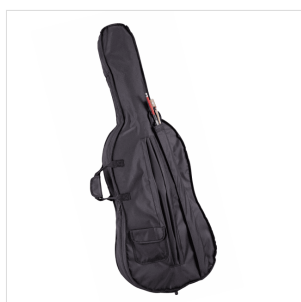

VSCE-44

VIOLONCELLO 4/4 VIRTUOSO STUDENT COMPLETO DI BORSA E ARCHETTO

La serie Virtuoso Student è ideale per chi si avvicina allo studio del violoncello. Grazie alle tecnologie impiegate per la costruzione abbiamo ottenuto uno strumento performante dal rapporto qualità prezzo eccezionale. I legni utilizzati, le ottime finiture, così come la lavorazione denotano una grande cura nei particolari che solitamente si trova in strumenti di fascia molto più alta, offrendo così al giovane violoncellista uno strumento performante, accessibile e facile da suonare. Lo strumento viene offerto con cordiera in lega di alluminio completa di accordatori individuali, archetto ad anima esagonale, custodia preformata con tasca interna, colofonia e tracolle.

DETTAGLI DEL PRODOTTO

CARATTERISTICHE PRINCIPALI

Tavola Armonica: abete massello

Fasce e fondo: laminato

Binding: intarsiato

Ponte: Stile Francese in acero

Tastiera: acero tinto nero con effetto ebano

Montatura: bischeri e mentoniera in acero tinto con effetto ebano

Cordiera in lega con intonatori individuali

Archetto: student brazilian wood ad anima esagonale con tallone in palissandro

Colore: Cherry Brown

Finitura: lucida

Borsa

Accessori in dotazione: colofonia, tracolle, corde