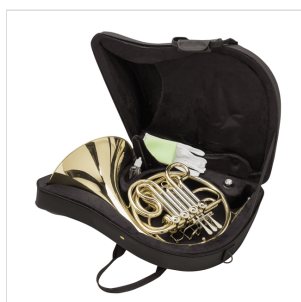

SFH-FB4GU

CORNO FRANCESE DOPPIO FA/SIB A 4 VALVOLE

Il corno francese è uno strumento storicamente molto utilizzato sia nelle orchestre come sostegno nelle armonie sia come strumento solista. Il Corno Soundsation SFH-FB4GU è costruito con la massima cura dei dettagli. Perfettamente intonato e di facile emissione, doppia tonalità Fa/Sib offre un timbro caldo e pastoso. Leggero e maneggevole, è ideale sia per chi inizia lo studio dello strumento che per lo studio avanzato.

DETTAGLI DEL PRODOTTO

CARATTERISTICHE PRINCIPALI

Corpo in ottone

Tonalità in Fa/Sib

4 valvole in acciaio inossidabile

Canneggio da Ø 11,90mm di diametro

Campana unita da Ø 311mm di diametro

Pompe di intonazione su tutti i canneghi principali

Finitura gold laccata

Inclusi bocchino, olio, guanti e panno per la pulizia

Astuccio rigido in abs incluso per un trasporto agevole in tutta sicurezza