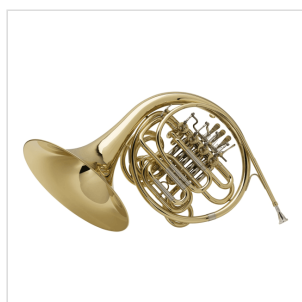

SFH-FB4GU

CORNO FRANCESE DOPPIO FA/SIB A 4 VALVOLE

Il corno francese è uno strumento storicamente molto utilizzato sia nelle orchestre come sostegno nelle armonie sia come strumento solista. Il Corno Soundsation SFH-FB4GU è costruito con la massima cura dei dettagli. Perfettamente intonato e di facile emissione, doppia tonalità Fa/Sib offre un timbro caldo e pastoso. Leggero e maneggevole, è ideale sia per chi inizia lo studio dello strumento che per lo studio avanzato.

DETTAGLI DEL PRODOTTO

CARATTERISTICHE PRINCIPALI

Corpo in ottone

Tonalità in Fa/Sib

4 valvole in acciaio inossidabile

Canneggio da Ø 11,90mm di diametro

Campana unita da Ø 311mm di diametro

Pompe di intonazione su tutti i canneghi principali