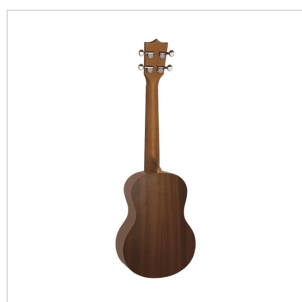

MPUK-130M

UKULELE TENORE MAUI PRO CON BORSA

Un tocco esotico ai vostri arrangiamenti? Volete qualcosa di più da un semplice ukulele? Gli ukulele della serie MAUI PRO fanno al caso vostro. Disponibili in tutte le estensioni dal Soprano al Baritono, gli ukuele MAUI PRO sono costruiti interamente in Mogano Sapele con tastiera e ponte in noce.

DETTAGLI DEL PRODOTTO

CARATTERISTICHE PRINCIPALI

Ukuelele Tenore

Corpo: sapele laminato

Tastiera: noce (12 tasti)

Diapason: 43 cm

Meccaniche: aperte con bottone nero

Ponte: noce

Rosetta: Maui pro design

Finitura: satinata

Corde; Aquila

Borsa: in dotazione