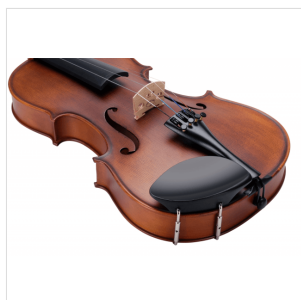

## VIOLINO 4/4 VIRTUOSO PRO COMPLETO DI ASTUCCIO E ARCHETTO

Con la serie Virtuoso Pro, Soundsation vuole accompagnare nella crescita didattica i giovani violinisti offrendo uno strumento di alta qualità, incredibilmente performante e di concezione liuteristica italiana. Nulla è stato lasciato al caso, dai legni utilizzati alle finiture, passando per la cura di ogni particolare e gli accessori in dotazione. La serie Soundsation Virtuoso Pro è sinonimo di qualità senza: tavola armonica in abete rosso massello, fasce e fondo in acero fiammato, tastiera in ebano, mentoniera e bischeri in bosso, cordiera in lega di alluminio con accordatori individuali, archetto di qualità in brazilian wood ad anima esagonale con tallone in ebano e occhio in madreperla, finitura esclusiva Matt Antique Brown, astuccio, tracolle e colofonia in dotazione.

### CARATTERISTICHE PRINCIPALI

Tavola Armonica: abete rosso massello AA

Fasce e fondo: acero fiammato massello

Binding: intarsiato

Ponte: acero

Tastiera: ebano

Montatura: bischeri e mentoniera in bosso

Cordiera: in lega di alluminio con intonatori individuali

Finitura: satinata

Colore: Antique Brown

Archetto: Medium in Brazilian wood ad anima esagonale con tallone in ebano e occhio in madreperla

Astuccio: preformato in colore marrone con interno crema

Accessori in dotazione: Colofonia, Tracolle, Corde