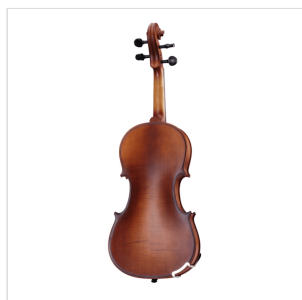

## **VIOLINO 4/4 VIRTUOSO PRO COMPLETO DI ASTUCCIO E ARCHETTO**

Con la serie Virtuoso Pro, Soundsation vuole accompagnare nella crescita didattica i giovani violinisti offrendo uno strumento di alta qualità, incredibilmente performante e di concezione liuteristica italiana. Nulla è stato lasciato al caso, dai legni utilizzati alle finiture, passando per la cura di ogni particolare e gli accessori in dotazione. La serie Soundsation Virtuoso Pro è sinonimo di qualità senza: tavola armonica in abete rosso massello, fasce e fondo in acero fiammato, tastiera in ebano, mentoniera e bischeri in bosso, cordiera in lega di alluminio con accordatori individuali, archetto di qualità in brazilian wood ad anima esagonale con tallone in ebano e occhio in madreperla, finitura esclusiva Matt Antique Brown, astuccio, tracolle e colofonia in dotazione.

### CARATTERISTICHE PRINCIPALI

Tavola Armonica: abete rosso massello AA

Fasce e fondo: acero fiammato massello

Binding: intarsiato

Ponte: acero

Tastiera: ebano

Montatura: bischeri e mentoniera in bosso

Cordiera: in lega di alluminio con intonatori individuali

Finitura: satinata

Colore: Antique Brown

Archetto: Medium in Brazilian wood ad anima esagonale con tallone in ebano e occhio in madreperla

Astuccio: preformato in colore marrone con interno crema

Accessori in dotazione: Colofonia, Tracolle, Corde