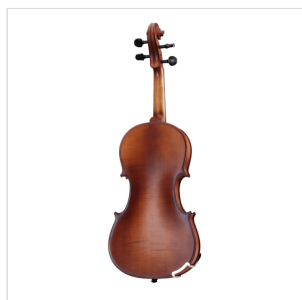

## VIOLINO 4/4 VIRTUOSO PRO COMPLETO DI ASTUCCIO E ARCHETTO

Con la serie Virtuoso Pro, Soundsation vuole accompagnare nella crescita didattica i giovani violinisti offrendo uno strumento di alta qualità, incredibilmente performante e di concezione liuteristica italiana. Nulla è stato lasciato al caso, dai legni utilizzati alle finiture, passando per la cura di ogni particolare e gli accessori in dotazione. La serie Soundsation Virtuoso Pro è sinonimo di qualità senza: tavola armonica in abete rosso massello, fasce e fondo in acero fiammato, tastiera in ebano, mentoniera e bischeri in bosso, cordiera in lega di alluminio con accordatori individuali, archetto di qualità in brazilian wood ad anima esagonale con tallone in ebano e occhio in madreperla, finitura esclusiva Matt Antique Brown, astuccio, tracolle e colofonia in dotazione.

### CARATTERISTICHE PRINCIPALI

Tavola Armonica: abete rosso massello AA

Fasce e fondo: acero fiammato massello

Binding: intarsiato

Ponte: acero

Tastiera: ebano

Montatura: bischeri e mentoniera in bosso

Cordiera: in lega di alluminio con intonatori individuali

Finitura: satinata

Colore: Antique Brown

Archetto: Medium in Brazilian wood ad anima esagonale con tallone in ebano e occhio in madreperla

Astuccio: preformato in colore marrone con interno crema

Accessori in dotazione: Colofonia, Tracolle, Corde