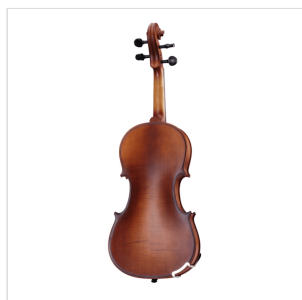

VPVI-34

VIOLINO 3/4 VIRTUOSO PRO COMPLETO DI ASTUCCIO E ARCHETTO

Con la serie Virtuoso Pro, Soundsation vuole accompagnare nella crescita didattica i giovani violinisti offrendo uno strumento di alta qualità, incredibilmente performante e di concezione liuteristica italiana. Nulla è stato lasciato al caso, dai legni utilizzati alle finiture, passando per la cura di ogni particolare e gli accessori in dotazione. La serie Soundsation Virtuoso Pro è sinonimo di qualità senza: tavola armonica in abete rosso massello, fasce e fondo in acero fiammato, tastiera in ebano, mentoniera e bischeri in bosso, cordiera in lega di alluminio con accordatori individuali, archetto di qualità in brazilian wood ad anima esagonale con tallone in ebano e occhio in madreperla, finitura esclusiva Matt Antique Brown, astuccio, tracolle e colofonia in dotazione.

DETTAGLI DEL PRODOTTO

CARATTERISTICHE PRINCIPALI

Tavola Armonica: abete rosso massello AA

Fasce e fondo: acero fiammato massello

Binding: intarsiato

Ponte: acero

Tastiera: ebano

Montatura: bischeri e mentoniera in bosso

Cordiera: in lega di alluminio con intonatori individuali

Finitura: satinata

Colore: Antique Brown

Archetto: Medium in Brazilian wood ad anima esagonale con tallone in ebano e occhio in madreperla

Astuccio: preformato in colore marrone con interno crema