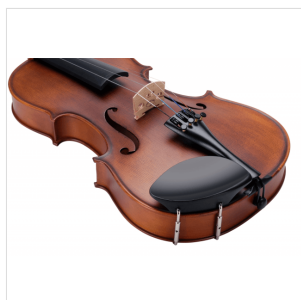

VPVI-12

VIOLINO 1/2 VIRTUOSO PRO COMPLETO DI ASTUCCIO E ARCHETTO

Con la serie Virtuoso Pro, Soundsation vuole accompagnare nella crescita didattica i giovani violinisti offrendo uno strumento di alta qualità, incredibilmente performante e di concezione liuteristica italiana. Nulla è stato lasciato al caso, dai legni utilizzati alle finiture, passando per la cura di ogni particolare e gli accessori in dotazione. La serie Soundsation Virtuoso Pro è sinonimo di qualità senza: tavola armonica in abete rosso massello, fasce e fondo in acero fiammato, tastiera in ebano, mentoniera e bischeri in bosso, cordiera in lega di alluminio con accordatori individuali, archetto di qualità in brazilian wood ad anima esagonale con tallone in ebano e occhio in madreperla, finitura esclusiva Matt Antique Brown, astuccio, tracolle e colofonia in dotazione.

DETTAGLI DEL PRODOTTO

CARATTERISTICHE PRINCIPALI

Tavola Armonica: abete rosso massello AA

Fasce e fondo: acero fiammato massello

Binding: intarsiato

Ponte: acero

Tastiera: ebano

Montatura: bischeri e mentoniera in bosso

Cordiera: in lega di alluminio con intonatori individuali

Finitura: satinata

Colore: Antique Brown

Archetto: Medium in Brazilian wood ad anima esagonale con tallone in ebano e occhio in madreperla

Astuccio: preformato in colore marrone con interno crema

Accessori in dotazione: Colofonia, Tracolle, Corde

Misura: 1/2