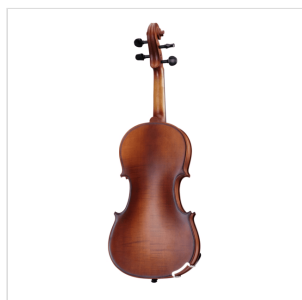

VPVI-12

VIOLINO 1/2 VIRTUOSO PRO COMPLETO DI ASTUCCIO E ARCHETTO

Con la serie Virtuoso Pro, Soundsation vuole accompagnare nella crescita didattica i giovani violinisti offrendo uno strumento di alta qualità, incredibilmente performante e di concezione liuteristica italiana. Nulla è stato lasciato al caso, dai legni utilizzati alle finiture, passando per la cura di ogni particolare e gli accessori in dotazione. La serie Soundsation Virtuoso Pro è sinonimo di qualità senza: tavola armonica in abete rosso massello, fasce e fondo in acero fiammato, tastiera in ebano, mentoniera e bischeri in bosso, cordiera in lega di alluminio con accordatori individuali, archetto di qualità in brazilian wood ad anima esagonale con tallone in ebano e occhio in madreperla, finitura esclusiva Matt Antique Brown, astuccio, tracolle e colofonia in dotazione.

DETTAGLI DEL PRODOTTO

CARATTERISTICHE PRINCIPALI

Tavola Armonica: abete rosso massello AA

Fasce e fondo: acero fiammato massello

Binding: intarsiato

Ponte: acero

Tastiera: ebano

Montatura: bischeri e mentoniera in bosso

Cordiera: in lega di alluminio con intonatori individuali

Finitura: satinata

Colore: Antique Brown

Archetto: Medium in Brazilian wood ad anima esagonale con tallone in ebano e occhio in madreperla

Astuccio: preformato in colore marrone con interno crema