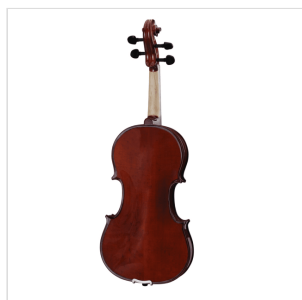

VSVI-34

VIOLINO 3/4 VIRTUOSO STUDENT COMPLETO DI ASTUCCIO E ARCHETTO

La serie Virtuoso Student è ideale per chi si avvicina allo studio del violino. Grazie alle tecnologie impiegate per la costruzione abbiamo ottenuto uno strumento performante dal rapporto qualità prezzo eccezionale. I legni utilizzati, le ottime finiture, così come la lavorazione denotano una grande cura nei particolari che solitamente si trova in strumenti di fascia molto più alta, offrendo così al giovane violinista uno strumento performante, accessibile e facile da suonare. Lo strumento viene offerto con cordiera in lega di alluminio completa di accordatori individuali, archetto ad anima esagonale, custodia preformata con tasca interna, colofonia e tracolle.

DETTAGLI DEL PRODOTTO

CARATTERISTICHE PRINCIPALI

Tavola Armonica: abete massello

Fasce e fondo: acero massello

Binding: intarsiato

Ponte: acero

Tastiera: acero tinto nero con effetto ebano

Montatura: bischeri e mentoniera in acero tinto con effetto ebano

Cordiera in lega con intonatori individuali

Archetto: student brazilian wood ad anima esagonale con tallone in palissandro

Colore: Cherry Brown

Finitura: lucida

Astuccio preformato in colore Marrone con interno crema

Accessori in dotazione: colofonia, tracolle, corde

Misura: 3/4