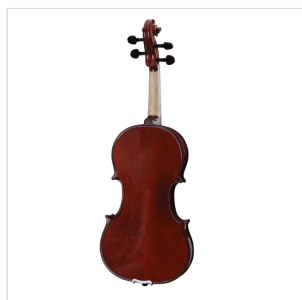

VSVI-34

## VIOLINO 3/4 VIRTUOSO STUDENT COMPLETO DI ASTUCCIO E ARCHETTO

La serie Virtuoso Student è ideale per chi si avvicina allo studio del violino. Grazie alle tecnologie impiegate per la costruzione abbiamo ottenuto uno strumento performante dal rapporto qualità prezzo eccezionale. I legni utilizzati, le ottime finiture, così come la lavorazione denotano una grande cura nei particolari che solitamente si trova in strumenti di fascia molto più alta, offrendo così al giovane violinista uno strumento performante, accessibile e facile da suonare. Lo strumento viene offerto con cordiera in lega di alluminio completa di accordatori individuali, archetto ad anima esagonale, custodia preformata con tasca interna, colofonia e tracolle.

### CARATTERISTICHE PRINCIPALI

Tavola Armonica: abete massello

Fasce e fondo: acero massello

Binding: intarsiato

Ponte: acero

Tastiera: acero tinto nero con effetto ebano

Montatura: bischeri e mentoniera in acero tinto con effetto ebano

Cordiera in lega con intonatori individuali

Archetto: student brazilian wood ad anima esagonale con tallone in palissandro

Colore: Cherry Brown

Finitura: lucida

Astuccio preformato in colore Marrone con interno crema