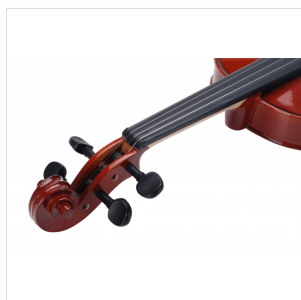

VSVI-34

VIOLINO 3/4 VIRTUOSO STUDENT COMPLETO DI ASTUCCIO E ARCHETTO

La serie Virtuoso Student è ideale per chi si avvicina allo studio del violino. Grazie alle tecnologie impiegate per la costruzione abbiamo ottenuto uno strumento performante dal rapporto qualità prezzo eccezionale. I legni utilizzati, le ottime finiture, così come la lavorazione denotano una grande cura nei particolari che solitamente si trova in strumenti di fascia molto più alta, offrendo così al giovane violinista uno strumento performante, accessibile e facile da suonare. Lo strumento viene offerto con cordiera in lega di alluminio completa di accordatori individuali, archetto ad anima esagonale, custodia preformata con tasca interna, colofonia e tracolle.

DETTAGLI DEL PRODOTTO

CARATTERISTICHE PRINCIPALI

Tavola Armonica: abete massello

Fasce e fondo: acero massello

Binding: intarsiato

Ponte: acero

Tastiera: acero tinto nero con effetto ebano

Montatura: bischeri e mentoniera in acero tinto con effetto ebano

Cordiera in lega con intonatori individuali

Archetto: student brazilian wood ad anima esagonale con tallone in palissandro

Colore: Cherry Brown

Finitura: lucida

Astuccio preformato in colore Marrone con interno crema

Accessori in dotazione: colofonia, tracolle, corde

Misura: 3/4