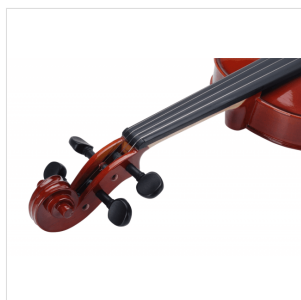

## VIOLINO 3/4 VIRTUOSO STUDENT COMPLETO DI ASTUCCIO E ARCHETTO

La serie Virtuoso Student è ideale per chi si avvicina allo studio del violino. Grazie alle tecnologie impiegate per la costruzione abbiamo ottenuto uno strumento performante dal rapporto qualità prezzo eccezionale. I legni utilizzati, le ottime finiture, così come la lavorazione denotano una grande cura nei particolari che solitamente si trova in strumenti di fascia molto più alta, offrendo così al giovane violinista uno strumento performante, accessibile e facile da suonare. Lo strumento viene offerto con cordiera in lega di alluminio completa di accordatori individuali, archetto ad anima esagonale, custodia preformata con tasca interna, colofonia e tracolle.

### CARATTERISTICHE PRINCIPALI

Tavola Armonica: abete massello

Fasce e fondo: acero massello

Binding: intarsiato

Ponte: acero

Tastiera: acero tinto nero con effetto ebano

Montatura: bischeri e mentoniera in acero tinto con effetto ebano

Cordiera in lega con intonatori individuali

Archetto: student brazilian wood ad anima esagonale con tallone in palissandro

Colore: Cherry Brown

Finitura: lucida

Astuccio preformato in colore Marrone con interno crema