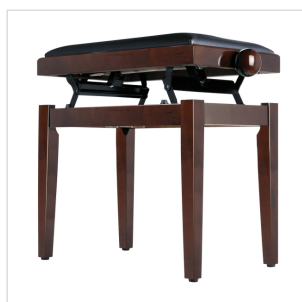

SBH-100P-RW

PANCHETTA REGOLABILE IN LEGNO LUCIDO

Panchetta per pianoforte con seduta in sky marrone. Altezza regolabile e finitura lucida, look classico ed elegante.

DETTAGLI DEL PRODOTTO

CARATTERISTICHE PRINCIPALI

Seduta: sky nero

Finitura: palissandro lucido

SPECIFICHE

| | |
|------------------------------|------------|
| Altezza regolabile (min-max) | 445-535 mm |
|------------------------------|------------|

| | |
|-------------------|-------------------|
| Dimensioni seduta | 540(L)x 230(P) mm |
|-------------------|-------------------|