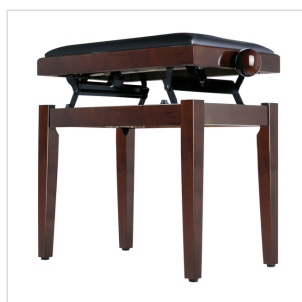

## PANCHETTA REGOLABILE IN LEGNO LUCIDO

Panchetta per pianoforte con seduta in sky marrone. Altezza regolabile e finitura lucida, look classico ed elegante.

### CARATTERISTICHE PRINCIPALI

Seduta: sky nero

Finitura: palissandro lucido

### SPECIFICHE

Altezza regolabile (min-max)	445-535 mm
------------------------------	------------

Dimensioni seduta	540(L)x 230(P) mm
-------------------	-------------------