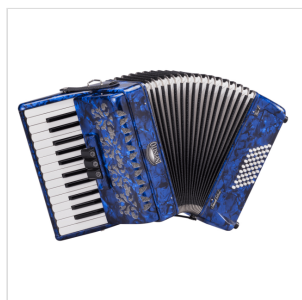

VOCE I 2648-BL **FISARMONICA 48 BASSI 26 TASTI BLU MADREPERLA**

Soundsation presenta la nuova linea di fisarmoniche Infinito. Il nome non è stato scelto a caso. Infinito ricorda infatti il nostro territorio, le marche, che vanta di una lunga tradizione e che ha reso la fisarmonica famosa in tutto il mondo. Progettata da un team italiano la fisarmonica Infinito sposta verso l'alto l'asticella di strumento entry level con un rapporto qualità prezzo senza pari. La gamma è completa e disponibile in diverse misure, dalla 48 fino alla 120 bassi.

DETTAGLI DEL PRODOTTO

CARATTERISTICHE PRINCIPALI

Tasti: 26 sistema a piano

Bassi:48

Registri al canto: 3

Registri ai bassi: no

Colore: Blu madreperla

Borsa imbottita con tasca e tracolla inclusa

Accessori: Tracolla

Dimensioni (LxPxA): 35x18x40cm

Peso:5,8Kg