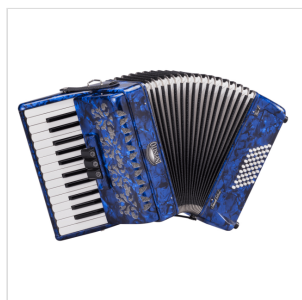

## VOCE I 2648-BL

# FISARMONICA 48 BASSI 26 TASTI BLU MADREPERLA

Soundsation presenta la nuova linea di fisarmoniche Infinito. Il nome non è stato scelto a caso. Infinito ricorda infatti il nostro territorio, le marche, che vanta di una lunga tradizione e che ha reso la fisarmonica famosa in tutto il mondo. Progettata da un team italiano la fisarmonica Infinito sposta verso l'alto l'asticella di strumento entry level con un rapporto qualità prezzo senza pari. La gamma è completa e disponibile in diverse misure, dalla 48 fino alla 120 bassi.

### CARATTERISTICHE PRINCIPALI

Tasti: 26 sistema a piano

Bassi:48

Registri al canto: 3

Registri ai bassi: no

Colore: Blu madreperla

Borsa imbottita con tasca e tracolla inclusa

Accessori: Tracolla