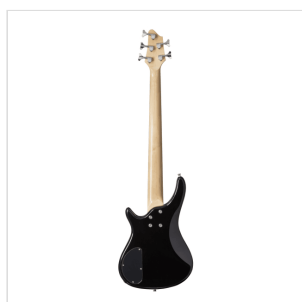

GUNBARREL-5 BK

BASSO ELETTRICO CON PICK UP AL PONTE E AL MANICO (VERSIONE 5 CORDE)

Un basso elettrico a 5 corde nato per destreggiarsi alla grande nei generi rock, metal e jazz: con corpo in solid basswood per timbro e resistenza, manico in acero e tastiera 24 tasti in Eco-rosewood per un facile accesso alle note delle ottave più alte. 2 soapbar pick up per un suono rotondo e corposo, hardware cromato, doppi controlli volumi/tono. 100% conforme alla normativa CITES.

DETTAGLI DEL PRODOTTO

CARATTERISTICHE PRINCIPALI

Corpo: solid basswood

Manico: acero

Tastiera: Eco-rosewood (conforme normativa CITES)

Tasti: 24

Meccaniche: cromate

Ponte: G series

Pick up: 2 x soapbar

Potenzimetri: 2 vol + 2 tone

Colore: Black