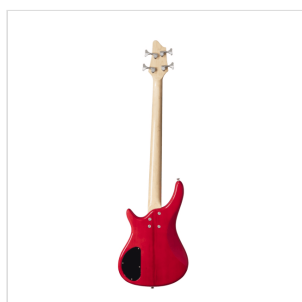

GUNBARREL-4 TRD

BASSO ELETTRICO CON PICK UP AL PONTE E AL MANICO

Un basso elettrico nato per destreggiarsi alla grande nei generi rock, metal e jazz: con corpo in solid basswood per timbro e resistenza, manico in acero e tastiera 24 tasti in Eco-rosewood per un facile accesso alle note delle ottave più alte. 2 soapbar pick up per un suono rotondo e corposo, hardware cromato, doppi controlli volumi/tono. 100% conforme alla normativa CITES.

DETTAGLI DEL PRODOTTO

CARATTERISTICHE PRINCIPALI

Corpo: solid basswood

Manico: acero

Tastiera: Eco-rosewood (conforme normativa CITES)

Tasti: 24

Meccaniche: cromate

Ponte: G series

Pick up: 2 x soapbar

Potenzimetri: 2 vol + 2 tone

Colore: Transparent Red