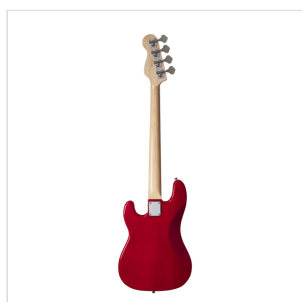

HORSEMAN TRD

BASSO ELETTRICO CON PICK UP P-STYLE AL PONTE

La serie HORSEMAN rivista un super classico: basso elettrico con corpo in solid basswood per un timbro profondo e solidità, manico in acero, tastiera 20 tasti in Eco-rosewood con pick up P-style al ponte per un suono caldo e corposo. Controlli volume/tono, ottimo per il blues, il jazz, il rock. 100% conforme alla nuova normativa CITES).

DETTAGLI DEL PRODOTTO

CARATTERISTICHE PRINCIPALI

Corpo: solid basswood

Manico: acero

Tastiera: Eco-rosewood (conforme normativa CITES)

Tasti: 20

Meccaniche: chrome

Ponte: HM vintage

Pick up: 1 P-style

Potenzimetri: volume/tono

Colore: See Thru Red