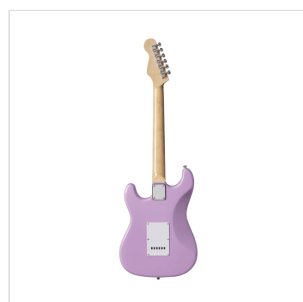

RIDER-STD-S PK

CHITARRA ELETTRICA DOUBLE CUTAWAY A 3 SINGLE COIL

La serie RIDER rivisita il classico dei classici: una chitarra elettrica double cutaway con corpo in basswood per garantire timbro e robustezza e 3 single coil per un suono chiaro e brillante. La tastiera 22 tasti è in Eco-Rosewood per preservare il feeling e il look del palissandro nel rispetto della normativa CITES. Il selettore a 5 vie in combinazione col potenziometro volume e tono garantisce grande varietà timbrica per spaziare dal blues al rock passando per il funk. Ottima per il neofita che pretende suonabilità, qualità dei materiali e della costruzione.

DETTAGLI DEL PRODOTTO

CARATTERISTICHE PRINCIPALI

Corpo: basswood

Manico: acero

Tastiera: Eco-Rosewood (conforme normativa CITES)

Tasti: 22

Meccaniche: cromate

Ponte: vintage tremolo

Pick up: 3 single coil

Switch: 5 vie

Potenzimetri: volume/tono/tono

Colore: Pink

SPECIFICHE

Nut	43 mm
------------	-------

Radius	14"
---------------	-----