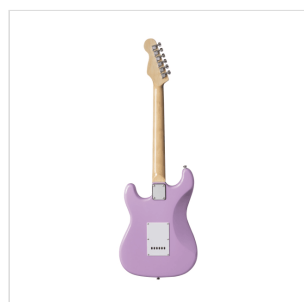

RIDER-STD-S PK

CHITARRA ELETTRICA DOUBLE CUTAWAY A 3 SINGLE COIL

La serie RIDER rivisita il classico dei classici: una chitarra elettrica double cutaway con corpo in basswood per garantire timbro e robustezza e 3 single coil per un suono chiaro e brillante. La tastiera 22 tasti è in Eco-Rosewood per preservare il feeling e il look del palissandro nel rispetto della normativa CITES. Il selettore a 5 vie in combinazione col potenziometro volume e tono garantisce grande varietà timbrica per spaziare dal blues al rock passando per il funk. Ottima per il neofita che pretende suonabilità, qualità dei materiali e della costruzione.

DETTAGLI DEL PRODOTTO

CARATTERISTICHE PRINCIPALI

Corpo: basswood

Manico: acero

Tastiera: Eco-Rosewood (conforme normativa CITES)

Tasti: 22

Meccaniche: cromate

Ponte: vintage tremolo

Pick up: 3 single coil

Switch: 5 vie

Potenzimetri: volume/tono/tono

Colore: Pink

SPECIFICHE

Nut	43 mm
------------	-------

Radius	14"
---------------	-----