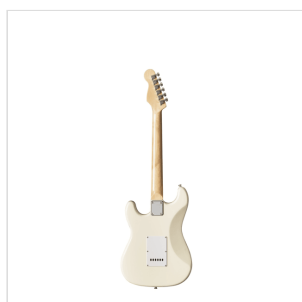

RIDER-JR VW

CHITARRA ELETTRICA 3/4 DOUBLE CUTAWAY A 3 SINGLE COIL

La serie RIDER rivisita il classico dei classici: una chitarra elettrica double cutaway con corpo in basswood per garantire timbro e robustezza e 3 single coil per un suono chiaro e brillante. La tastiera 22 tasti è in Eco-Rosewood per preservare il feeling e il look del palissandro nel rispetto della normativa CITES. Il selettore a 5 vie in combinazione col potenziometro volume e tono garantisce grande varietà timbrica per spaziare dal blues al rock passando per il funk. La versione JR ha un corpo di dimensioni 3/4 perfetto per gli studenti più giovani che pretendono suonabilità, qualità dei materiali e della costruzione.

DETTAGLI DEL PRODOTTO

CARATTERISTICHE PRINCIPALI

Corpo: basswood

Manico: acero

Tastiera: Eco-Rosewood (conforme normativa CITES)

Tasti: 22

Meccaniche: cromate

Ponte: vintage tremolo

Pick up: 3 single coil

Switch: 5 vie

Potenzimetri: volume/tono/tono

Colore: Vintage White

Versione 3/4

SPECIFICHE

Nut	41.5 mm
------------	---------

Radius	14"
---------------	-----