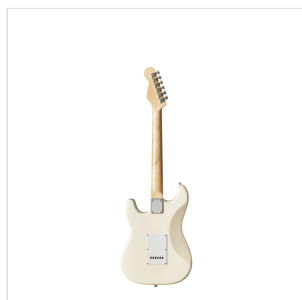

RIDER-JR VW

CHITARRA ELETTRICA 3/4 DOUBLE CUTAWAY A 3 SINGLE COIL

La serie RIDER rivisita il classico dei classici: una chitarra elettrica double cutaway con corpo in basswood per garantire timbro e robustezza e 3 single coil per un suono chiaro e brillante. La tastiera 22 tasti è in Eco-Rosewood per preservare il feeling e il look del palissandro nel rispetto della normativa CITES. Il selettore a 5 vie in combinazione col potenziometro volume e tono garantisce grande varietà timbrica per spaziare dal blues al rock passando per il funk. La versione JR ha un corpo di dimensioni 3/4 perfetto per gli studenti più giovani che pretendono suonabilità, qualità dei materiali e della costruzione.

DETTAGLI DEL PRODOTTO

CARATTERISTICHE PRINCIPALI

Corpo: basswood

Manico: acero

Tastiera: Eco-Rosewood (conforme normativa CITES)

Tasti: 22

Meccaniche: cromate

Ponte: vintage tremolo

Pick up: 3 single coil

Switch: 5 vie

Potenzimetri: volume/tono/tono

Colore: Vintage White

Versione 3/4

SPECIFICHE

Nut	41.5 mm
------------	---------

Radius	14"
---------------	-----