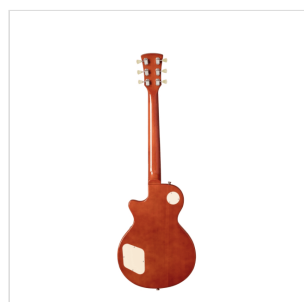

MILESTONE-PRO GT

CHITARRA ELETTRICA CUTAWAY ARCH TOP CON 2 HUMBUCKER E MANICO SET-IN

La Milestone-PRO nasce per chi è desideroso di compiere ulteriori passi in avanti nei territori del blues e del rock più leggendari. Il corpo archtop, in accoppiata coi 2 potenti humbucker, garantisce quel feeling e quel suono corposo e definito che ha fatto scuola, mentre il manico set-in in mogano offre un sustain di livello superiore. Il selettore a 3 vie e volumi/tono indipendenti per ogni pick up creano grandi possibilità di variazioni timbriche. Ottima dal blues al rock, si presta anche a generi dove è richiesta maggior potenza, grinta e profondità.

DETTAGLI DEL PRODOTTO

CARATTERISTICHE PRINCIPALI

Corpo: solid basswood (arch top)

Manico: mogano set-in

Tastiera: Eco-Rosewood (conforme normativa CITES)

Tasti: 22

Hardware: cromato

Meccaniche: vintage style

Ponte: tune o matic

Pick up: 2 humbucker

Switch: 3 vie

Potenzimetri: 2 volume/2 tono

Mascherina nera

Colore: Gold Top