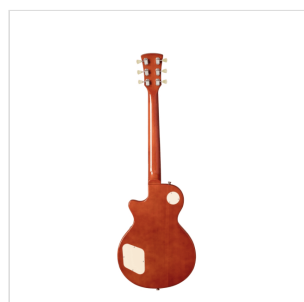

## MILESTONE-PRO GT

# CHITARRA ELETTRICA CUTAWAY ARCH TOP CON 2 HUMBUCKER E MANICO SET-IN

La Milestone-PRO nasce per chi è desideroso di compiere ulteriori passi in avanti nei territori del blues e del rock più leggendari. Il corpo archtop, in accoppiata coi 2 potenti humbucker, garantisce quel feeling e quel suono corposo e definito che ha fatto scuola, mentre il manico set-in in mogano offre un sustain di livello superiore. Il selettore a 3 vie e volumi/tono indipendenti per ogni pick up creano grandi possibilità di variazioni timbriche. Ottima dal blues al rock, si presta anche a generi dove è richiesta maggior potenza, grinta e profondità.

### CARATTERISTICHE PRINCIPALI

Corpo: solid basswood (arch top)

Manico: mogano set-in

Tastiera: Eco-Rosewood (conforme normativa CITES)

Tasti: 22

Hardware: cromato

Meccaniche: vintage style

Ponte: tune o matic

Pick up: 2 humbucker

Switch: 3 vie

Potenzimetri: 2 volume/2 tono

Mascherina nera

Colore: Gold Top