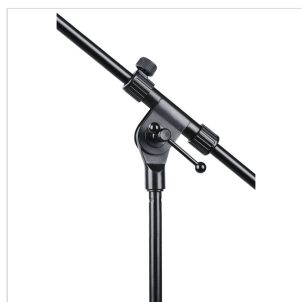

SMICS-100-BK

# ASTA MICROFONICA A GIRAFFA TELESCOPICA CON BASE TRIPODE

Di costruzione robusta e con materiali di alta qualità, le aste microfoniche serie 100 offrono affidabilità e flessibilità d'utilizzo grazie alla regolazione in altezza e . Sono adatte per utilizzo Live o in studio.

### CARATTERISTICHE PRINCIPALI

Meccanismo semplice e rapido di regolazione dell'altezza

### SPECIFICHE

<b>Materiale snodo base</b>	ABS
<b>Altezza (min-max)</b>	95-158 cm
	Lunghezza braccio:75 cm
<b>Peso</b>	Kg 2
	Finitura nero verniciato